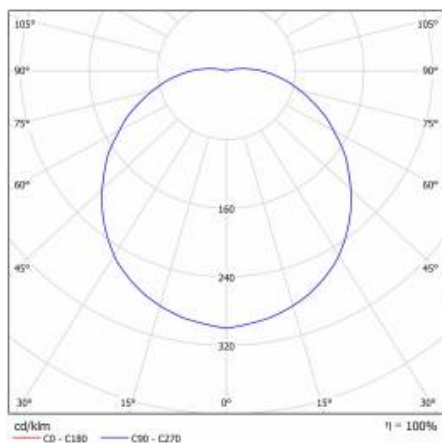

CAPELLA LED PLUS EDGE Z 950LM 830 IP20 (11W) 320MM

PODROBNÁ PRODUKTOVÁ KARTA

TABULKA TECHNICKÝCH PARAMETRŮ

Zdroj světla:	LED modul
Nominální výkon [W]:	11
Jmenovitý výkon svítidla [W]:	11.90
Jmenovité napájecí napětí [V]:	220-240
Frekvence [Hz]:	50-60
Světelný tok svítidla [lm]:	950
Světelná účinnost svítidla [lm/W]:	80
Energetická třída:	F
Třída ochrany:	II
Teplota barvy [K]:	3000
Index podání barev (Ra):	>80
SDCM:	≤ 3
Účinnost:	0.92
Životnost LED L70B50 [h]:	122000
Úhel osvětlení [°]:	120
Materiál difuzoru:	PC
Typ difuzoru:	OPÁL
Barva difuzoru:	bilý
Materiál optiky:	PMMA
Optika:	objektiv
Materiál karoserie:	ABS
Barva těla:	bilý
Rozměry (V/Š/H/V) [mm]:	320/177/2200

Instalační rozměry [mm]:	45
Stupeň těsnosti:	IP20
Montážní verze:	závěsné
Provozní teplota [°C]:	od -10 do +35
Typ kabelu:	průhledný
Délka vodiče [m]:	2
Včetně příslušenství:	6mm hmoždinky
Rozměry jednoho kartonu (V/Š/H) [mm]:	320/320/220
Čistá hmotnost [kg]:	1
Index:	951329
EAN:	5905963951329
Typ kategorie:	plafondy
Verze:	OKRAJ
Jmenovitý výkon svítidla 0min [W]:	11
Rozsah napětí AC [V]:	220 - 240
UGR (4H8H):	16,1-24,2
Typ vyzařování:	Lambertian
Rozměry kartonu (V/Š/H) [mm]:	794/1194/982
Fotobiologická bezpečnost:	riziková skupina 1 (nízké riziko)
Záruka [roky]:	5
Certifikát CE:	162/2018
Manuál:	Download PDF

SVĚTELNÁ KŘIVKA

CAPELLA LED PLUS EDGE Z 950LM 830 IP20 (11W) 320MM

PODROBNÁ PRODUKTOVÁ KARTA

TECHNICKÉ ÚDAJE

capella led z biala zwiesie

Datum vytvoření karty: 06 červenec 2023

Výrobce si vyhrazuje právo na změny v průběhu zdokonalování výrobku a na konstrukční změny nebo modernizaci prezentovaného výrobku. Svítidlo splňuje požadavky směrnice EU ROHS 2001/65/EU. Produktový list není obchodní nabídkou. *Tolerance parametrů je +/- 10%.