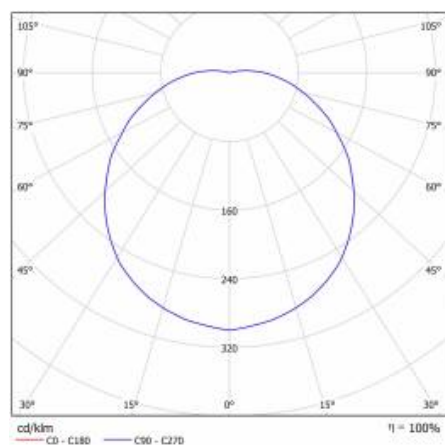

CAPELLA LED PLUS EDGE Z 1500LM 840 IP20 (15W) 320MM

PODROBNÁ PRODUKTOVÁ KARTA

TABULKA TECHNICKÝCH PARAMETRŮ

Zdroj světla:	LED modul	Instalační rozměry [mm]:	45
Nominální výkon [W]:	15	Stupeň těsnosti:	IP20
Jmenovitý výkon svítidla [W]:	16	Montážní verze:	závěsné
Jmenovité napájecí napětí [V]:	220-240	Provozní teplota [°C]:	od -10 do +35
Frekvence [Hz]:	50-60	Typ kabelu:	průhledný
Světelný tok svítidla [lm]:	1500	Délka vodiče [m]:	2
Světelná účinnost svítidla [lm/W]:	94	Včetně příslušenství:	6mm hmoždinky
Energetická třída:	E	Rozměry jednoho kartonu (V/Š/H) [mm]:	320/320/220
Třída ochrany:	II	Čistá hmotnost [kg]:	1.200
Teplota barvy [K]:	4000	Index:	951251
Index podání barev (Ra):	>80	EAN:	5905963951251
SDCM:	≤ 3	Typ kategorie:	plafondy
Účinnost:	0.94	Verze:	OKRAJ
Životnost LED L70B50 [h]:	115000	Jmenovitý výkon svítidla 0min [W]:	15.47
Úhel osvětlení [°]:	120	Rozsah napětí AC [V]:	220-240
Materiál difuzoru:	PC	UGR (4H8H):	17,5-25,2
Typ difuzoru:	OPÁL	Typ vyzařování:	Lambertian
Barva difuzoru:	bilý	Rozměry kartonu (V/Š/H) [mm]:	794/1194/982
Materiál optiky:	PMMA	Fotobiologická bezpečnost:	riziková skupina 1 (nízké riziko)
Optika:	objektiv	Záruka [roky]:	5
Materiál karoserie:	ABS	Certifikát CE:	162/2018
Barva těla:	bilý	Manuál:	Download PDF
Rozměry (V/Š/H/V) [mm]:	320/177/2200		

SVĚTELNÁ KŘIVKA