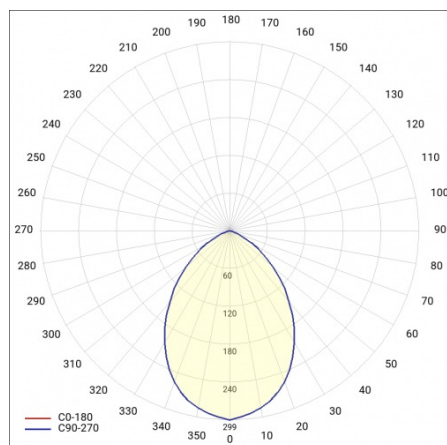

CAPELLA LED PLUS EDGE Z 1500LM 840 IP20 (15W) 320MM

PODROBNÁ PRODUKTOVÁ KARTA

TABULKA TECHNICKÝCH PARAMETRŮ

Nominální výkon [W]:	15	Instalační rozměry [mm]:	45
Zdroj světla:	LED modul	Stupeň těsnosti:	IP20
Teplota barvy [K]:	4000	Montážní verze:	závěsné
Světelný tok svítidla [lm]:	1500	Provozní teplota [°C]:	od -10 do +35
Jmenovitý výkon svítidla [W]:	16	Typ kabelu:	průhledný
Jmenovité napájecí napětí [V]:	220-240	Délka vodiče [m]:	2
Typ difuzoru:	OPÁL	Včetně příslušenství:	6mm hmoždinky
Frekvence [Hz]:	50-60	Rozměry jednoho kartonu (V/Š/H) [mm]:	320/320/220
Energetická třída:	E	Čistá hmotnost [kg]:	1.200
Světelná účinnost svítidla [lm/W]:	94	Index:	951251
Třída ochrany:	II	EAN:	5905963951251
Index podání barev (Ra):	>80	Typ kategorie:	plafondy
SDCM:	≤ 3	Verze:	OKRAJ
Účinek:	0.94	Jmenovitý výkon svítidla 0min [W]:	15.47
Životnost LED L70B50 [h]:	115000	Rozsah napětí AC [V]:	220-240
Úhel osvětlení [°]:	120	UGR (4H8H):	17,5-25,2
Materiál difuzoru:	PC	Typ vyzařování:	Lambertian
Barva difuzoru:	bílý	Rozměry kartonu (V/Š/H) [mm]:	794/1194/982
Materiál optiky:	PMMA	Fotobiologická bezpečnost:	riziková skupina 1 (nízké riziko)
Optika:	objektiv	Záruka [roky]:	5
Materiál karoserie:	ABS	Certifikát CE:	162/2018
Barva těla:	bílý	Manuál:	Download PDF
Rozměry (V/Š/H/V) [mm]:	320/177/2200	Plik LDT:	Download

SVĚTELNÁ KŘIVKA

CAPELLA LED PLUS EDGE Z 1500LM 840 IP20 (15W) 320MM

PODROBNÁ PRODUKTOVÁ KARTA

TECHNICKÉ ÚDAJE

capella led z biala zwiesie

Datum vytvoření karty: 02 leden 2025

Výrobce si vyhrazuje právo na změny v průběhu zdokonalování výrobku a na konstrukční změny nebo modernizaci prezentovaného výrobku. Svítidlo splňuje požadavky směrnice EU ROHS 2001/65/EU. Produktový list není obchodní nabídkou. *Tolerance parametrů je +/- 10%.