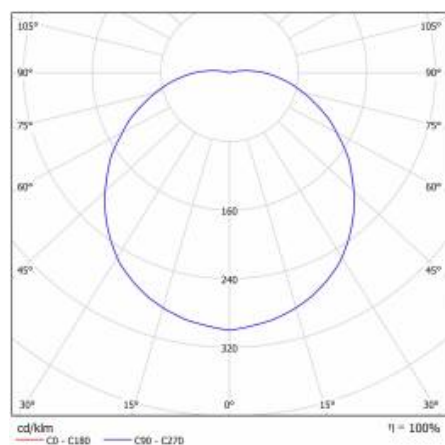

CAPELLA LED PLUS EDGE Z 1400LM 830 IP20 (15W) 320MM

PODROBNÁ PRODUKTOVÁ KARTA

TABULKA TECHNICKÝCH PARAMETRŮ

Zdroj světla:	LED modul	Instalační rozměry [mm]:	45
Nominální výkon [W]:	15	Stupeň těsnosti:	IP20
Jmenovitý výkon svítidla [W]:	16	Montážní verze:	závěsné
Jmenovité napájecí napětí [V]:	220-240	Provozní teplota [°C]:	od -10 do +35
Frekvence [Hz]:	50-60	Typ kabelu:	průhledný
Světelný tok svítidla [lm]:	1400	Délka vodiče [m]:	2
Světelná účinnost svítidla [lm/W]:	88	Včetně příslušenství:	6mm hmoždinky
Energetická třída:	F	Rozměry jednoho kartonu (V/Š/H) [mm]:	320/320/220
Třída ochrany:	II	Čistá hmotnost [kg]:	1.200
Teplota barvy [K]:	3000	Index:	951336
Index podání barev (Ra):	>80	EAN:	5905963951251
SDCM:	≤ 3	Typ kategorie:	plafondy
Účinnost:	0.94	Verze:	OKRAJ
Životnost LED L70B50 [h]:	115000	Jmenovitý výkon svítidla 0min [W]:	15.47
Úhel osvětlení [°]:	120	Rozsah napětí AC [V]:	220 - 240
Materiál difuzoru:	PC	UGR (4H8H):	17,5-25,2
Typ difuzoru:	OPÁL	Typ vyzařování:	Lambertian
Barva difuzoru:	bilý	Rozměry kartonu (V/Š/H) [mm]:	794/1194/982
Materiál optiky:	PMMA	Fotobiologická bezpečnost:	riziková skupina 1 (nízké riziko)
Optika:	objektiv	Záruka [roky]:	5
Materiál karoserie:	ABS	Certifikát CE:	162/2018
Barva těla:	bilý	Manuál:	Download PDF
Rozměry (V/Š/H/V) [mm]:	320/177/2200		

SVĚTELNÁ KŘIVKA

CAPELLA LED PLUS EDGE Z 1400LM 830 IP20 (15W) 320MM

PODROBNÁ PRODUKTOVÁ KARTA

TECHNICKÉ ÚDAJE

capella led z biala zwiesie

Datum vytvoření karty: 06 červenec 2023

Výrobce si vyhrazuje právo na změny v průběhu zdokonalování výrobku a na konstrukční změny nebo modernizaci prezentovaného výrobku. Svítidlo splňuje požadavky směrnice EU ROHS 2001/65/EU. Produktový list není obchodní nabídkou. *Tolerance parametrů je +/- 10%.