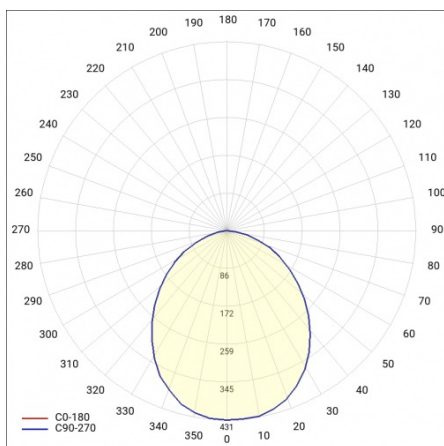

NECTRA LED PLUS 222MM 2700LM 840 IP44 DALI OPAL BIAŁY (20W)

PODROBNÁ PRODUKTOVÁ KARTA

TABULKA TECHNICKÝCH PARAMETRŮ

Nominální výkon [W]:	20	Materiál karoserie:	PC, hliník
Zdroj světla:	LED modul	Barva těla:	bílý
Teplota barvy [K]:	4000	Materiál prstenu:	PC
Světelný tok svítidla [lm]:	2700	Barva prstenu:	bílý
Jmenovitý výkon svítidla [W]:	22	Instalační rozměry [mm]:	ø195
Typ difuzoru:	OPÁL	Odolnost proti nárazu:	IK08
Jmenovité napájecí napětí [V]:	220-240	Stupeň těsnosti:	IP44
DIMM DALI:	ano	Montážní verze:	zapuštěné
Frekvence [Hz]:	50-60	Provozní teplota [°C]:	od -10 do +35
Rozměry (V/Š/H/V) [mm]:	ø222/70	DIMM 1-10V:	ano
Energetická třída:	D	Čistá hmotnost [kg]:	0.590
Světelná účinnost svítidla [lm/W]:	122	Certifikát CE:	340/2023
Třída ochrany:	II	Záruka [roky]:	5
Index podání barev (Ra):	>80	Index:	517402
SDCM:	≤ 3	EAN:	5905963517402
Účinnost:	0.90	Typ kategorie:	downlight
Životnost LED L70B50 [h]:	80000	Jmenovitý výkon svítidla Omin [W]:	22.40
Úhel osvětlení [°]:	96	Fotobiologická bezpečnost:	riziková skupina 1 (nízké riziko)
Materiál difuzoru:	PMMA	Manuál:	Download PDF
Materiál optiky:	hliník	Přík LDT:	Download
Optika:	reflektor		

SVĚTELNÁ KŘIVKA

Datum vytvoření karty: 09 leden 2025

Výrobce si vyhrazuje právo na změny v průběhu zdokonalování výrobku a na konstrukční změny nebo modernizaci prezentovaného výrobku. Svítidlo splňuje požadavky směrnice EU ROHS 2001/65/EU. Produktový list není obchodní nabídkou. *Tolerance parametrů je +/- 10%.

Tento produkt podléhá pravidlům recyklace elektrické a elektronické zařízení

Certifikát CE - č.: 340/2023

Lena Lighting S.A.
ul. Kórnicka 52, 63-000 Środa Wielkopolska
tel. +48 61 28 60 333 (Pn-Pt, 8-16), e-mail: hello@lenalighting.pl, www.lenalighting.pl