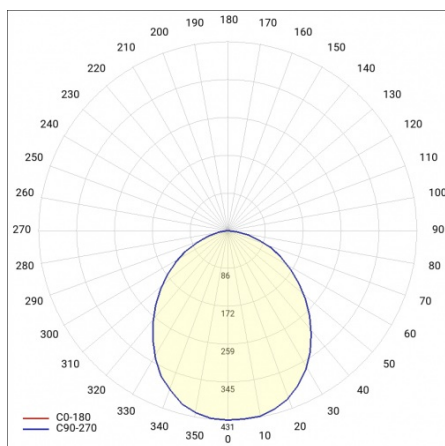

NECTRA LED PLUS 222MM 2150LM 840 IP44 OPAL BIAŁY (15W)

PODROBNÁ PRODUKTOVÁ KARTA

TABULKA TECHNICKÝCH PARAMETRŮ

Nominální výkon [W]:	15	Optika:	reflektor
Zdroj světla:	LED modul	Materiál karoserie:	PC, hliník
Teplota barvy [K]:	4000	Barva těla:	bílý
Světelný tok svítidla [lm]:	2150	Materiál prstenu:	PC
Jmenovitý výkon svítidla [W]:	17	Barva prstenu:	bílý
Typ difuzoru:	OPÁL	Instalační rozměry [mm]:	ø195
Jmenovité napájecí napětí [V]:	110-277	Odolnost proti nárazu:	IK08
Frekvence [Hz]:	50-60	Stupeň těsnosti:	IP44
Rozměry (V/Š/H/V) [mm]:	ø222/70	Montážní verze:	zapuštěné
Energetická třída:	D	Provozní teplota [°C]:	od -10 do +35
Světelná účinnost svítidla [lm/W]:	126	Čistá hmotnost [kg]:	0.450
Třída ochrany:	II	Certifikát CE:	340/2023
Index podání barev (Ra):	>80	Záruka [roky]:	5
SDCM:	≤ 3	Index:	517464
Účinek:	0.96	EAN:	5905963517464
Životnost LED L70B50 [h]:	80000	Typ kategorie:	downlight
Úhel osvětlení [°]:	96	Jmenovitý výkon svítidla Omin [W]:	17.80
Materiál difuzoru:	PMMA	Fotobiologická bezpečnost:	riziková skupina 1 (nízké riziko)
Materiál optiky:	hliník	Manuál:	Download PDF
		Přík LDT:	Download

SVĚTELNÁ KŘIVKA

Datum vytvoření karty: 09 leden 2025

Výrobce si vyhrazuje právo na změny v průběhu zdokonalování výrobku a na konstrukční změny nebo modernizaci prezentovaného výrobku. Svítidlo splňuje požadavky směrnice EU ROHS 2001/65/EU. Produktový list není obchodní nabídkou. *Tolerance parametrů je +/- 10%.

Tento produkt podléhá pravidlům recyklace elektrické a elektronické zařízení

Certifikát CE - č.: 340/2023

Lena Lighting S.A.
ul. Kórnicka 52, 63-000 Środa Wielkopolska
tel. +48 61 28 60 333 (Pn-Pt, 8-16), e-mail: hello@lenalighting.pl, www.lenalighting.pl