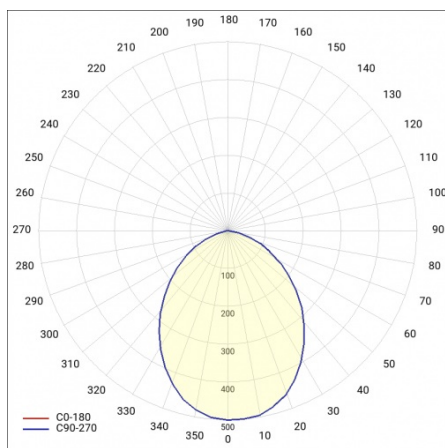

NECTRA LED PLUS 121MM 930LM 840 IP44 DALI OPAL BIAŁY (9W)

PODROBNÁ PRODUKTOVÁ KARTA

TABULKA TECHNICKÝCH PARAMETRŮ

Nominální výkon [W]:	9	Materiál karoserie:	PC, hliník
Zdroj světla:	LED modul	Barva těla:	bílý
Teplota barvy [K]:	4000	Materiál prstenu:	PC
Světelný tok svítidla [lm]:	930	Barva prstenu:	bílý
Jmenovitý výkon svítidla [W]:	10	Instalační rozměry [mm]:	ø100
Typ difuzoru:	OPÁL	Odolnost proti nárazu:	IK08
Jmenovité napájecí napětí [V]:	220-240	Stupeň těsnosti:	IP44
DIMM DALI:	ano	Montážní verze:	zapuštěné
Frekvence [Hz]:	50-60	Provozní teplota [°C]:	od -10 do +35
Rozměry (V/Š/H/V) [mm]:	ø121/67	DIMM 1-10V:	ano
Energetická třída:	F	Čistá hmotnost [kg]:	0.310
Světelná účinnost svítidla [lm/W]:	93	Certifikát CE:	340/2023
Třída ochrany:	II	Záruka [roky]:	5
Index podání barev (Ra):	>80	Index:	517723
SDCM:	≤ 3	EAN:	5905963517723
Účinnost:	0.92	Typ kategorie:	downlight
Životnost LED L70B50 [h]:	80000	Jmenovitý výkon svítidla Omin [W]:	10.30
Úhel osvětlení [°]:	88	Fotobiologická bezpečnost:	riziková skupina 1 (nízké riziko)
Materiál difuzoru:	PMMA	Manuál:	Download PDF
Materiál optiky:	hliník	Přík LDT:	Download
Optika:	reflektor		

SVĚTELNÁ KŘIVKA

Datum vytvoření karty: 09 leden 2025

Výrobce si vyhrazuje právo na změny v průběhu zdokonalování výrobku a na konstrukční změny nebo modernizaci prezentovaného výrobku. Svítidlo splňuje požadavky směrnice EU ROHS 2001/65/EU. Produktový list není obchodní nabídkou. *Tolerance parametrů je +/- 10%.

Tento produkt podléhá pravidlům recyklace elektrické a elektronické zařízení

Certifikát CE - č.: 340/2023

Lena Lighting S.A.
ul. Kórnicka 52, 63-000 Środa Wielkopolska
tel. +48 61 28 60 333 (Pn-Pt, 8-16), e-mail: hello@lenalighting.pl, www.lenalighting.pl