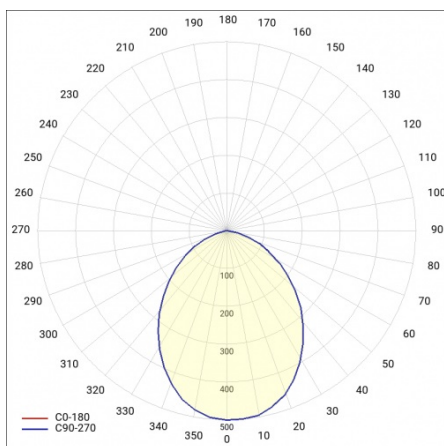

NECTRA LED PLUS 121MM 540LM 840 IP44 DALI OPAL BIAŁY (5W)

PODROBNÁ PRODUKTOVÁ KARTA

TABULKA TECHNICKÝCH PARAMETRŮ

Nominální výkon [W]:	5	Materiál karoserie:	PC, hliník
Zdroj světla:	LED modul	Barva těla:	bílý
Teplota barvy [K]:	4000	Materiál prstenu:	PC
Světelný tok svítidla [lm]:	540	Barva prstenu:	bílý
Jmenovitý výkon svítidla [W]:	6	Instalační rozměry [mm]:	ø100
Typ difuzoru:	OPÁL	Odolnost proti nárazu:	IK08
Jmenovité napájecí napětí [V]:	220-240	Stupeň těsnosti:	IP44
DIMM DALI:	ano	Montážní verze:	zapuštěné
Frekvence [Hz]:	50-60	Provozní teplota [°C]:	od -10 do +35
Rozměry (V/Š/H/V) [mm]:	ø121/67	DIMM 1-10V:	ano
Energetická třída:	F	Čistá hmotnost [kg]:	0.310
Světelná účinnost svítidla [lm/W]:	90	Certifikát CE:	340/2023
Třída ochrany:	II	Záruka [roky]:	5
Index podání barev (Ra):	>80	Index:	517808
SDCM:	≤ 3	EAN:	5905963517808
Účinník:	0.78	Typ kategorie:	downlight
Životnost LED L70B50 [h]:	80000	Jmenovitý výkon svítidla Omin [W]:	6
Úhel osvětlení [°]:	88	Fotobiologická bezpečnost:	riziková skupina 1 (nízké riziko)
Materiál difuzoru:	PMMA	Manuál:	Download PDF
Materiál optiky:	hliník	Přík LDT:	Download
Optika:	reflektor		

SVĚTELNÁ KŘIVKA

Datum vytvoření karty: 09 leden 2025

Výrobce si vyhrazuje právo na změny v průběhu zdokonalování výrobku a na konstrukční změny nebo modernizaci prezentovaného výrobku. Svítidlo splňuje požadavky směrnice EU ROHS 2001/65/EU. Produktový list není obchodní nabídkou. *Tolerance parametrů je +/- 10%.

Tento produkt podléhá pravidlům recyklace elektrické a elektronické zařízení

Certifikát CE - č.: 340/2023

Lena Lighting S.A.
ul. Kórnicka 52, 63-000 Środa Wielkopolska
tel. +48 61 28 60 333 (Pn-Pt, 8-16), e-mail: hello@lenalighting.pl, www.lenalighting.pl