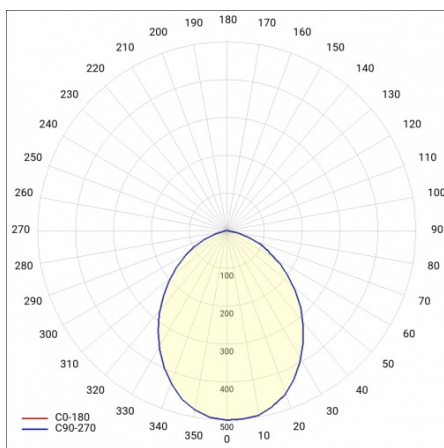

NECTRA LED PLUS 121MM 500LM 830 IP44 DALI OPAL BIAŁY (5W)

PODROBNÁ PRODUKTOVÁ KARTA

TABULKA TECHNICKÝCH PARAMETRŮ

Nominální výkon [W]:	5	Materiál karoserie:	PC, hliník
Zdroj světla:	LED modul	Barva těla:	bílý
Teplota barvy [K]:	3000	Materiál prstenu:	PC
Světelný tok svítidla [lm]:	500	Barva prstenu:	bílý
Jmenovitý výkon svítidla [W]:	6	Instalační rozměry [mm]:	ø100
Typ difuzoru:	OPÁL	Odolnost proti nárazu:	IK08
Jmenovité napájecí napětí [V]:	220-240	Stupeň těsnosti:	IP44
DIMM DALI:	ano	Montážní verze:	zapuštěné
Frekvence [Hz]:	50-60	Provozní teplota [°C]:	od -10 do +35
Rozměry (V/Š/H/V) [mm]:	ø121/67	DIMM 1-10V:	ano
Energetická třída:	F	Čistá hmotnost [kg]:	0.310
Světelná účinnost svítidla [lm/W]:	83	Certifikát CE:	340/2023
Třída ochrany:	II	Záruka [roky]:	5
Index podání barev (Ra):	>80	Index:	517815
SDCM:	≤ 3	EAN:	5905963517815
Účinník:	0.78	Typ kategorie:	downlight
Životnost LED L70B50 [h]:	80000	Jmenovitý výkon svítidla Omin [W]:	5.93
Úhel osvětlení [°]:	88	Fotobiologická bezpečnost:	riziková skupina 1 (nízké riziko)
Materiál difuzoru:	PMMA	Manuál:	Download PDF
Materiál optiky:	hliník	Přík LDT:	Download
Optika:	reflektor		

SVĚTELNÁ KŘIVKA

Datum vytvoření karty: 09 leden 2025

Výrobce si vyhrazuje právo na změny v průběhu zdokonalování výrobku a na konstrukční změny nebo modernizaci prezentovaného výrobku. Svítidlo splňuje požadavky směrnice EU ROHS 2001/65/EU. Produktový list není obchodní nabídkou. *Tolerance parametrů je +/- 10%.

Tento produkt podléhá pravidlům recyklace elektrické a elektronické zařízení

Certifikát CE - č.: 340/2023

Lena Lighting S.A.
ul. Kórnicka 52, 63-000 Środa Wielkopolska
tel. +48 61 28 60 333 (Pn-Pt, 8-16), e-mail: hello@lenalighting.pl, www.lenalighting.pl