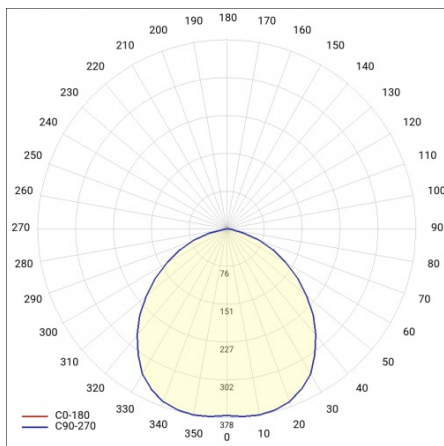

DLN 220 LED EVO LV 220MM 1900LM 840 PRM (15W)

PODROBNÁ PRODUKTOVÁ KARTA

TABULKA TECHNICKÝCH PARAMETRŮ

Nominální výkon [W]:	15	Instalační rozměry [mm]:	ø90
Zdroj světla:	LED modul	Odolnost proti nárazu:	IK08
Teplota barvy [K]:	4000	Stupeň těsnosti:	IP65
Světelný tok svítidla [lm]:	1900	Montážní verze:	povrchová montáž
Jmenovitý výkon svítidla [W]:	16.20	Provozní teplota [°C]:	od -15 do +35
Typ difuzoru:	PRM	Čistá hmotnost [kg]:	1.710
Jmenovité napájecí napětí [V]:	220-240	Hrubá hmotnost [kg]:	2.550
Frekvence [Hz]:	50-60	Index:	554384
Světelná účinnost svítidla [lm/W]:	117	EAN:	5905963554384
Energetická třída:	D	Typ kategorie:	downlight
Třída ochrany:	I	Jmenovitý výkon svítidla Omin [W]:	16.80
Index podání barev (Ra):	>80	Životnost LED L80B20 [h]:	73000
SDCM:	≤ 3	Životnost LED L90B10 [h] [h]:	34000
Účinník:	0.92	Fotobiologická bezpečnost:	riziková skupina 1 (nízké riziko)
Životnost LED L70B50 [h]:	117000	Záruka [roky]:	5
Úhel osvětlení [°]:	120	Certifikát CE:	333/2023
Materiál difuzoru:	PC	Certifikace ENEC:	0346/ENEC/24
Barva difuzoru:	průhledný	Manuál:	Download PDF
Materiál karoserie:	práškově lakovaný ocelový plech	Přík LDT:	Download
Barva těla:	šedá		
Rozměry (V/Š/H/V) [mm]:	ø220/140		

SVĚTELNÁ KŘIVKA

Datum vytvoření karty: 09 leden 2025

Výrobce si vyhrazuje právo na změny v průběhu zdokonalování výrobku a na konstrukční změny nebo modernizaci prezentovaného výrobku. Svítidlo splňuje požadavky směrnice EU ROHS 2001/65/EU. Produktový list není obchodní nabídkou. *Tolerance parametrů je +/- 10%.

Tento produkt podléhá pravidlům recyklace elektrické a elektronické zařízení

Certifikát CE - č.: 333/2023

Lena Lighting S.A.
ul. Kórnicka 52, 63-000 Środa Wielkopolska
tel. +48 61 28 60 333 (Pn-Pt, 8-16), e-mail: hello@lenalighting.pl, www.lenalighting.pl