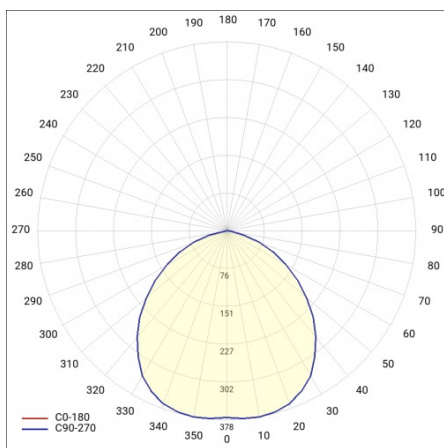

DLN 220 LED EVO LV 220MM 1500LM 840 PRM (10W)

PODROBNÁ PRODUKTOVÁ KARTA

TABULKA TECHNICKÝCH PARAMETRŮ

Nominální výkon [W]:	10	Instalační rozměry [mm]:	ø90
Zdroj světla:	LED modul	Odolnost proti nárazu:	IK08
Teplota barvy [K]:	4000	Stupeň těsnosti:	IP65
Světelný tok svítidla [lm]:	1500	Montážní verze:	povrchová montáž
Jmenovitý výkon svítidla [W]:	12.20	Provozní teplota [°C]:	od -15 do +35
Typ difuzoru:	PRM	Čistá hmotnost [kg]:	1.710
Jmenovité napájecí napětí [V]:	220-240	Hrubá hmotnost [kg]:	2.550
Frekvence [Hz]:	50-60	Index:	554360
Světelná účinnost svítidla [lm/W]:	122	EAN:	5905963554360
Energetická třída:	D	Typ kategorie:	downlight
Třída ochrany:	I	Jmenovitý výkon svítidla Omin [W]:	12
Index podání barev (Ra):	>80	Životnost LED L80B20 [h]:	73000
SDCM:	≤ 3	Životnost LED L90B10 [h] [h]:	34000
Účinnost:	0.91	Fotobiologická bezpečnost:	riziková skupina 1 (nízké riziko)
Životnost LED L70B50 [h]:	117000	Záruka [roky]:	5
Úhel osvětlení [°]:	120	Certifikát CE:	333/2023
Materiál difuzoru:	PC	Certifikace ENEC:	0346/ENEC/24
Barva difuzoru:	průhledný	Manuál:	Download PDF
Materiál karoserie:	práškově lakovaný ocelový plech	Plik LDT:	Download
Barva těla:	šedá		
Rozměry (V/Š/H/V) [mm]:	ø220/140		

SVĚTELNÁ KŘIVKA

Datum vytvoření karty: 09 leden 2025

Výrobce si vyhrazuje právo na změny v průběhu zdokonalování výrobku a na konstrukční změny nebo modernizaci prezentovaného výrobku. Svítidlo splňuje požadavky směrnice EU ROHS 2001/65/EU. Produktový list není obchodní nabídkou. *Tolerance parametrů je +/- 10%.

Tento produkt podléhá pravidlům recyklace elektrické a elektronické zařízení

Certifikát CE - č.: 333/2023

Lena Lighting S.A.
ul. Kórnicka 52, 63-000 Środa Wielkopolska
tel. +48 61 28 60 333 (Pn-Pt, 8-16), e-mail: hello@lenalighting.pl, www.lenalighting.pl