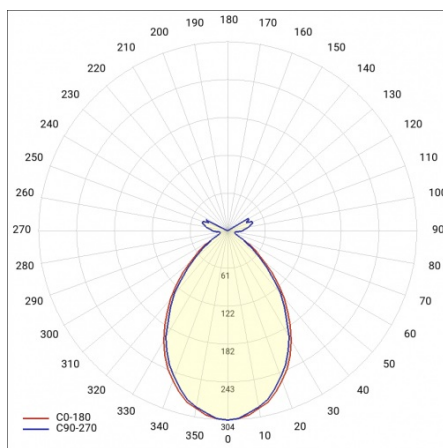

CALLISTO LED EVO 1850LM 15W 840 IP40 I KL. OPAL BIAŁY 305MM

PODROBNÁ PRODUKTOVÁ KARTA

TABULKA TECHNICKÝCH PARAMETRŮ

Nominální výkon [W]:	15	Odolnost proti nárazu:	IK03
Zdroj světla:	LED modul	Stupeň těsnosti:	IP40
Teplota barvy [K]:	4000	Montážní verze:	povrchová montáž
Světelný tok svítidla [lm]:	1850	Provozní teplota [°C]:	od -20 do +25
Jmenovitý výkon svítidla [W]:	16	Včetně příslušenství:	Montážní kříž
Světelná účinnost svítidla [lm/W]:	116	Čistá hmotnost [kg]:	1.500
Typ difuzoru:	OPÁL	Hrubá hmotnost [kg]:	1.700
Jmenovité napájecí napětí [V]:	220-240	Index:	065828
Rozměry (V/Š/H/V) [mm]:	305/114	Flicker [%]:	40
Frekvence [Hz]:	50-60	EAN:	5905963065828
Energetická třída:	D	Typ kategorie:	plafondy
Světelný tok zdroje Omin [lm]*:	2450	Certifikát CE:	395/2023
Třída ochrany:	I	Verze:	305
Index podání barev (Ra):	>80	Záruka [roky]:	5
SDCM:	≤ 4	Životnost LED L70B50 [h]:	94 000
Účinník:	0.90	Životnost LED L80B20 [h]:	60 000
Úhel osvětlení [°]:	120	Životnost LED L90B10 [h] [h]:	29 000
Materiál difuzoru:	sklo	Třída ETIM:	EC002892
Barva difuzoru:	bílý	Fotobiologická bezpečnost:	riziková skupina 1 (nízké riziko)
Materiál karoserie:	galvanizovaná ocel	Manuál:	Download PDF
Barva těla:	šedá	Přík LDT:	Download

SVĚTELNÁ KŘIVKA

Datum vytvoření karty: 03 březen 2025

Výrobce si vyhrazuje právo na změny v průběhu zdokonalování výrobku a na konstrukční změny nebo modernizaci prezentovaného výrobku. Svítidlo splňuje požadavky směrnice EU ROHS 2001/65/EU. Produktový list není obchodní nabídkou. *Tolerance parametrů je +/- 10%.

Tento produkt podléhá pravidlům recyklace elektrické a elektronické zařízení

Certifikát CE - č.: 395/2023

Lena Lighting S.A.
ul. Kórnicka 52, 63-000 Środa Wielkopolska
tel. +48 61 28 60 333 (Pn-Pt, 8-16), e-mail: hello@lenalighting.pl, www.lenalighting.pl