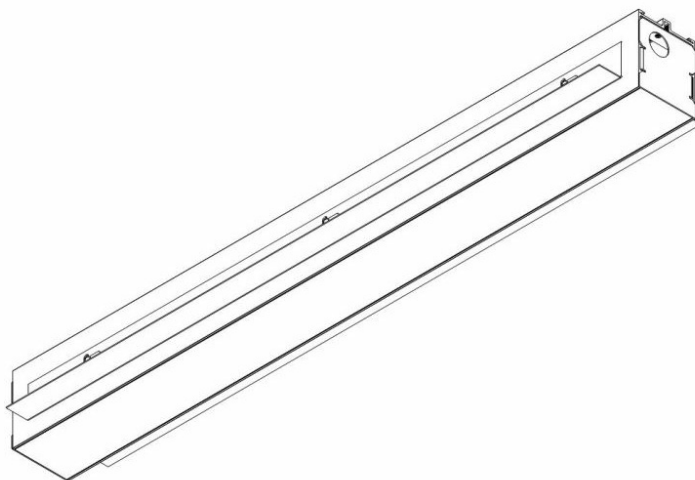

ELEGANTE SYSTEM LED S 562MM 1200LM OPAL IP44 840 (15W)

PODROBNÁ PRODUKTOVÁ KARTA

TECHNICKÉ PARAMETRY

Index:	388002
Stupeň těsnosti:	IP44/20
Odolnost proti nárazu:	IK04
Nominální výkon [W]:	15
Světelný tok svítidla [lm]*:	1200
Teplota barvy [K]:	4000
SDCM:	≤ 3
Energetická třída:	G
Materiál karoserie:	hliník
Barva těla:	stříbrný

VLASTNOSTI PRODUKTU

Moderní kancelářské svítidlo určené k montáži pod omítku. Poskytuje kombinaci vysokých světelných parametrů a moderního dekorativního efektu. Optická konstrukce byla navržena s použitím duhové clony s vysokou propustností a rovnoměrným rozložením světla. Dostupné systémové spínače umožňují navrhnout skryté světelné linie v různých konfiguracích (T, X, L). Výhodou střež systému je stínidlo bez přípojek do max. délky 25 m. K dispozici je také verze jednotlivých svítidel

APLIKACE

Svítidlo je určeno pro vnitřní použití. Pro použití v kancelářských a obchodních prostorách, zejména v reprezentativních místnostech

ELEGANTE SYSTEM LED S 562MM 1200LM OPAL IP44 840 (15W)

PODROBNÁ PRODUKTOVÁ KARTA