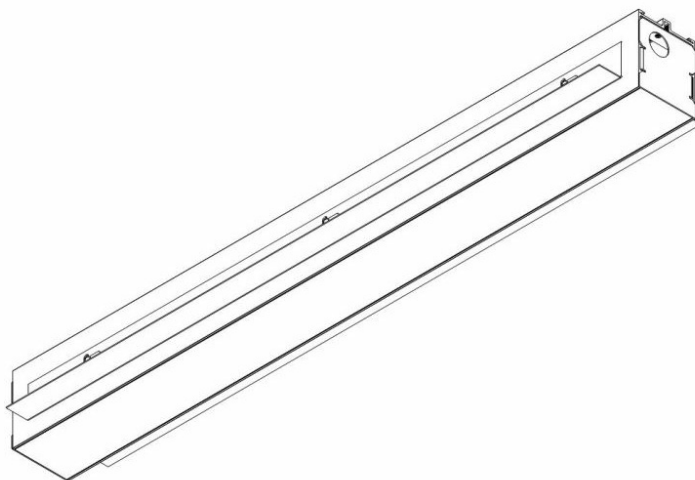

ELEGANTE SYSTEM LED S 562MM 1200LM OPAL IP44 830 (15W)

PODROBNÁ PRODUKTOVÁ KARTA

TECHNICKÉ PARAMETRY

Index:	388323
Stupeň těsnosti:	IP44/20
Odolnost proti nárazu:	IK04
Nominální výkon [W]:	15
Světelný tok svítidla [lm]*:	1200
Teplota barvy [K]:	3000
SDCM:	≤ 3
Energetická třída:	G
Materiál karoserie:	hliník
Barva těla:	stříbrný

VLASTNOSTI PRODUKTU

Moderní kancelářské svítidlo určené k montáži pod omítku. Poskytuje kombinaci vysokých světelných parametrů a moderního dekorativního efektu. Optická konstrukce byla navržena s použitím duhové clony s vysokou propustností a rovnoměrným rozložením světla. Dostupné systémové spínače umožňují navrhnout skryté světelné linie v různých konfiguracích (T, X, L). Výhodou střež systému je stínidlo bez přípojek do max. délky 25 m. K dispozici je také verze jednotlivých svítidel

APLIKACE

Svítidlo je určeno pro vnitřní použití. Pro použití v kancelářských a obchodních prostorách, zejména v reprezentativních místnostech

ELEGANTE SYSTEM LED S 562MM 1200LM OPAL IP44 830 (15W)

PODROBNÁ PRODUKTOVÁ KARTA