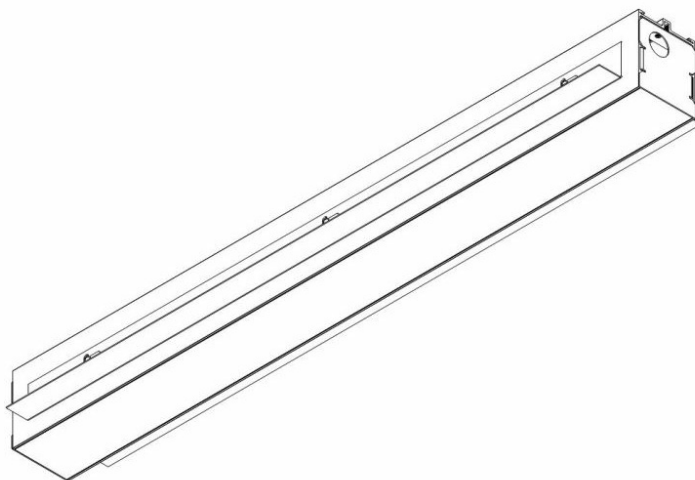

ELEGANTE SYSTEM LED S 562MM 1200LM OPAL DALI IP44 830 (15W)

PODROBNÁ PRODUKTOVÁ KARTA

TECHNICKÉ PARAMETRY

Index:	388354
Stupeň těsnosti:	IP44/20
Odolnost proti nárazu:	IK04
Nominální výkon [W]:	15
Světelný tok svítidla [lm]*:	1200
Teplota barvy [K]:	3000
SDCM:	≤ 3
Energetická třída:	G
Materiál karoserie:	hliník
Barva těla:	stříbrný

VLASTNOSTI PRODUKTU

Moderní kancelářské svítidlo určené k montáži pod omítku. Poskytuje kombinaci vysokých světelných parametrů a moderního dekorativního efektu. Optická konstrukce byla navržena s použitím duhové clony s vysokou propustností a rovnoměrným rozložením světla. Dostupné systémové spínače umožňují navrhnout skryté světelné linie v různých konfiguracích (T, X, L). Výhodou střež systému je stínidlo bez přípojek do max. délky 25 m. K dispozici je také verze jednotlivých svítidel

APLIKACE

Svítidlo je určeno pro vnitřní použití. Pro použití v kancelářských a obchodních prostorách, zejména v reprezentativních místnostech

ELEGANTE SYSTEM LED S 562MM 1200LM OPAL DALI IP44 830 (15W)

PODROBNÁ PRODUKTOVÁ KARTA