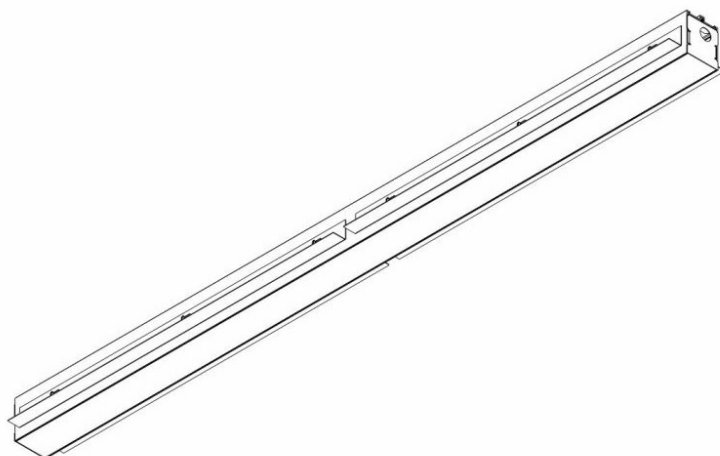

# ELEGANTE SYSTEM LED S 1123MM 2400LM OPAL IP44 840 (30W)

PODROBNÁ PRODUKTOVÁ KARTA

## TECHNICKÉ PARAMETRY

Index:	388064
Stupeň těsnosti:	IP44/20
Odolnost proti nárazu:	IK04
Nominální výkon [W]:	30
Světelný tok svítidla [lm]*:	2400
Teplota barvy [K]:	4000
SDCM:	≤ 3
Energetická třída:	G
Materiál karoserie:	hliník
Barva těla:	stříbrný

## VLASTNOSTI PRODUKTU

Moderní kancelářské svítidlo určené k montáži pod omítku. Poskytuje kombinaci vysokých světelných parametrů a moderního dekorativního efektu. Optická konstrukce byla navržena s použitím duhové clony s vysokou propustností a rovnoměrným rozložením světla. Dostupné systémové spínače umožňují navrhnout skryté světelné linie v různých konfiguracích (T, X, L). Výhodou střež systému je stínidlo bez přípojek do max. délky 25 m. K dispozici je také verze jednotlivých svítidel