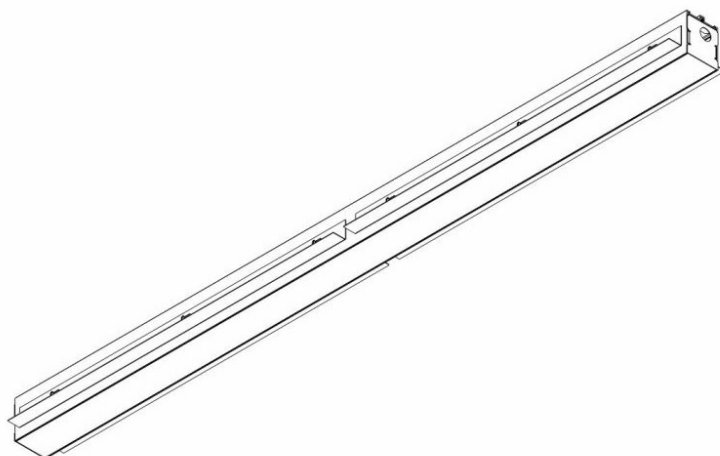

ELEGANTE SYSTEM LED S 1123MM 2400LM OPAL IP44 840 (30W)

PODROBNÁ PRODUKTOVÁ KARTA

TECHNICKÉ PARAMETRY

Index:	388064
Stupeň těsnosti:	IP44/20
Odolnost proti nárazu:	IK04
Nominální výkon [W]:	30
Světelný tok svítidla [lm]*:	2400
Teplota barvy [K]:	4000
SDCM:	≤ 3
Energetická třída:	G
Materiál karoserie:	hliník
Barva těla:	stříbrný

VLASTNOSTI PRODUKTU

Moderní kancelářské svítidlo určené k montáži pod omítku. Poskytuje kombinaci vysokých světelných parametrů a moderního dekorativního efektu. Optická konstrukce byla navržena s použitím duhové clony s vysokou propustností a rovnoměrným rozložením světla. Dostupné systémové spínače umožňují navrhnout skryté světelné linie v různých konfiguracích (T, X, L). Výhodou střež systému je stínidlo bez přípojek do max. délky 25 m. K dispozici je také verze jednotlivých svítidel

APLIKACE

Svítidlo je určeno pro vnitřní použití. Pro použití v kancelářských a obchodních prostorách, zejména v reprezentativních místnostech

ELEGANTE SYSTEM LED S 1123MM 2400LM OPAL IP44 840 (30W)

PODROBNÁ PRODUKTOVÁ KARTA