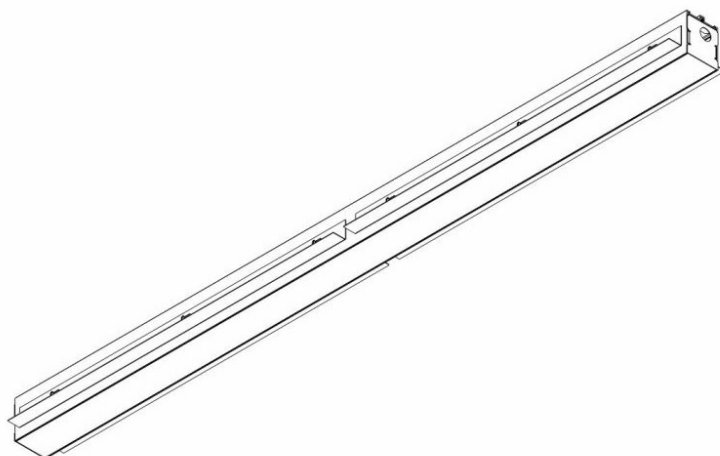

# ELEGANTE SYSTEM LED S 1123MM 2400LM OPAL IP44 830 (30W)

PODROBNÁ PRODUKTOVÁ KARTA

## VLASTNOSTI PRODUKTU

Moderní kancelářské svítidlo určené k montáži pod omítku. Poskytuje kombinaci vysokých světelných parametrů a moderního dekorativního efektu. Optická konstrukce byla navržena s použitím duhové clony s vysokou propustností a rovnoměrným rozložením světla. Dostupné systémové spínače umožňují navrhnout skryté světelné linie v různých konfiguracích (T, X, L). Výhodou střež systému je stínidlo bez přípojek do max. délky 25 m. K dispozici je také verze jednotlivých svítidel