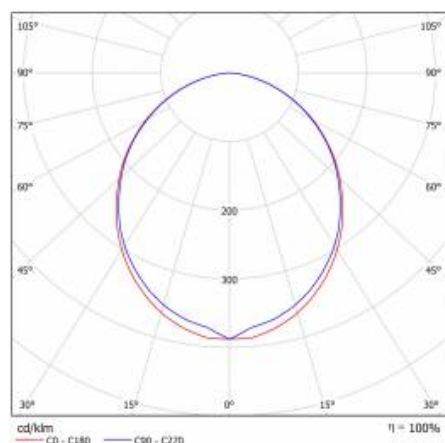

ELEGANTE SYSTEM LED S 1123MM 2400LM OPAL DALI IP44 830 (30W)

PODROBNÁ PRODUKTOVÁ KARTA

TABULKA TECHNICKÝCH PARAMETRŮ

Zdroj světla:	LED modul	Stupeň těsnosti:	IP44/20
Nominální výkon [W]:	30	Montážní verze:	zapuštěné
Jmenovitý výkon svítidla [W]:	32.72	Provozní teplota [°C]:	od -20 do +35
Jmenovité napájecí napětí [V]:	220-240	DIMM DALI:	ano
Frekvence [Hz]:	50-60	Čistá hmotnost [kg]:	2.200
Světelný tok zdroje Omin [lm]*:	4608	Hrubá hmotnost [kg]:	2.600
Světelný tok svítidla [lm]:	2400	Index:	388415
Světelná účinnost svítidla [lm/W]:	73	EAN:	5905963388415
Energetická třída:	F	Typ kategorie:	systemy
Třída ochrany:	I	Verze:	počáteční modul
Teplota barvy [K]:	3000	Produktová řada:	SYSTÉM 30W/15W
Index podání barev (Ra):	>80	Rozsah napětí AC [V]:	198 – 264
SDCM:	≤ 3	Rozsah napětí DC[V]:	176 – 276
Účinek:	0.96	Životnost LED L70B50 [h]:	115000
Úhel osvětlení [°]:	120	Životnost LED L80B20 [h]:	73000
Materiál difuzoru:	PC	Životnost LED L90B10 [h] [h]:	36000
Barva difuzoru:	bílý	Třída ETIM:	EC000282
Materiál karoserie:	hliník	Certifikát CE:	244/2023
Barva těla:	stříbrný	Fotobiologická bezpečnost:	riziková skupina 1 (nízké riziko)
Rozměry (V/Š/H/V) [mm]:	1123/90/65	Záruka [roky]:	5
Instalační rozměry [mm]:	1123/55	Manuál:	Download PDF
Odolnost proti nárazu:	IK04		

SVĚTELNÁ KŘIVKA