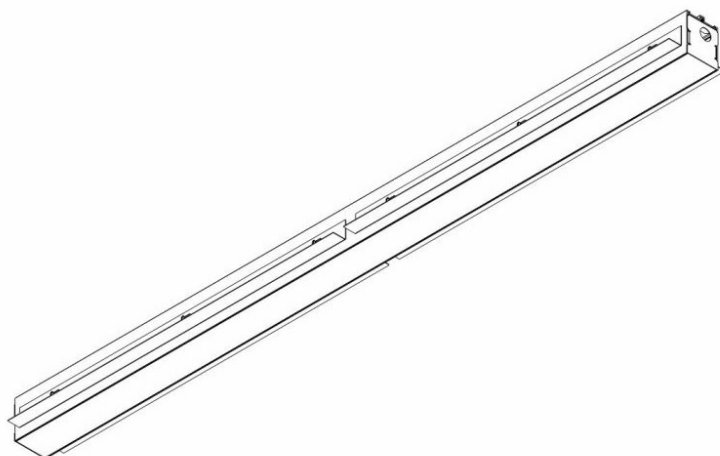

# ELEGANTE SYSTEM LED S 1123MM 2400LM OPAL DALI IP44 830 (30W)

PODROBNÁ PRODUKTOVÁ KARTA

## TECHNICKÉ PARAMETRY

Index:	388415
Stupeň těsnosti:	IP44/20
Odolnost proti nárazu:	IK04
Nominální výkon [W]:	30
Světelný tok svítidla [lm]*:	2400
Teplota barvy [K]:	3000
SDCM:	≤ 3
Energetická třída:	F
Materiál karoserie:	hliník
Barva těla:	stříbrný

## VLASTNOSTI PRODUKTU

Moderní kancelářské svítidlo určené k montáži pod omítku. Poskytuje kombinaci vysokých světelných parametrů a moderního dekorativního efektu. Optická konstrukce byla navržena s použitím duhové clony s vysokou propustností a rovnoměrným rozložením světla. Dostupné systémové spínače umožňují navrhnout skryté světelné linie v různých konfiguracích (T, X, L). Výhodou střeš systému je stínidlo bez přípojek do max. délky 25 m. K dispozici je také verze jednotlivých svítidel