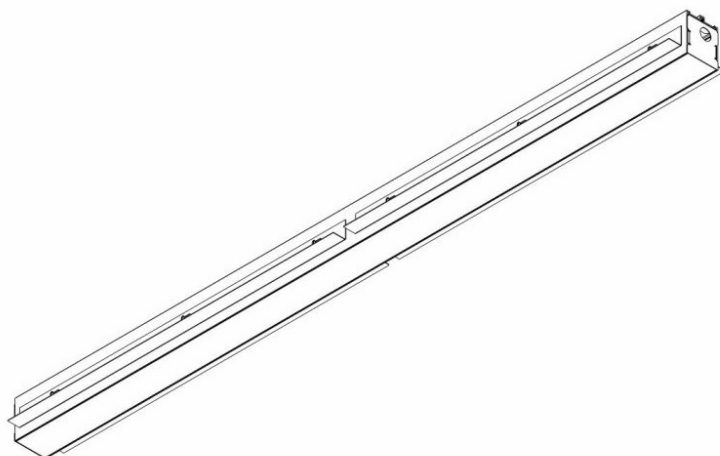

ELEGANTE SYSTEM LED S 1123MM 2400LM OPAL DALI IP44 830 (30W)

PODROBNÁ PRODUKTOVÁ KARTA

TECHNICKÉ PARAMETRY

Index:	388415
Stupeň těsnosti:	IP44/20
Odolnost proti nárazu:	IK04
Nominální výkon [W]:	30
Světelný tok svítidla [lm]*:	2400
Teplota barvy [K]:	3000
SDCM:	≤ 3
Energetická třída:	F
Materiál karoserie:	hliník
Barva těla:	stříbrný

VLASTNOSTI PRODUKTU

Moderní kancelářské svítidlo určené k montáži pod omítku. Poskytuje kombinaci vysokých světelných parametrů a moderního dekorativního efektu. Optická konstrukce byla navržena s použitím duhové clony s vysokou propustností a rovnoměrným rozložením světla. Dostupné systémové spínače umožňují navrhnout skryté světelné linie v různých konfiguracích (T, X, L). Výhodou střež systému je stínidlo bez přípojek do max. délky 25 m. K dispozici je také verze jednotlivých svítidel

APLIKACE

Svítidlo je určeno pro vnitřní použití. Pro použití v kancelářských a obchodních prostorách, zejména v reprezentativních místnostech

ELEGANTE SYSTEM LED S 1123MM 2400LM OPAL DALI IP44 830 (30W)