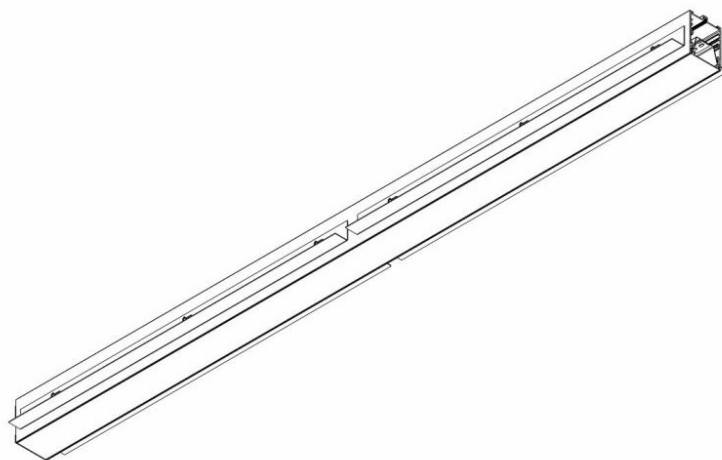

# ELEGANTE SYSTEM LED M 1123MM 2400LM OPAL IP44 840 (30W)

PODROBNÁ PRODUKTOVÁ KARTA

## VLASTNOSTI PRODUKTU

Moderní kancelářské svítidlo určené k montáži pod omítku. Poskytuje kombinaci vysokých světelných parametrů a moderního dekorativního efektu. Optická konstrukce byla navržena s použitím duhové clony s vysokou propustností a rovnoměrným rozložením světla. Dostupné systémové spínače umožňují navrhnout skryté světelné linie v různých konfiguracích (T, X, L). Výhodou střež systému je stínidlo bez přípojek do max. délky 25 m. K dispozici je také verze jednotlivých svítidel