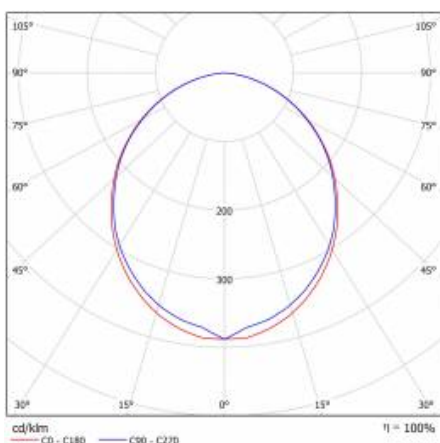

ELEGANTE SYSTEM LED M 1123MM 2400LM OPAL IP44 830 (30W)

PODROBNÁ PRODUKTOVÁ KARTA

TABULKA TECHNICKÝCH PARAMETRŮ

Zdroj světla:	LED modul	Stupeň těsnosti:	IP44/20
Nominální výkon [W]:	30	Montážní verze:	zapuštěné
Jmenovitý výkon svítidla [W]:	33.48	Provozní teplota [°C]:	od -20 do +35
Jmenovité napájecí napětí [V]:	220-240	Průchozí kabeláž:	3x2,5
Frekvence [Hz]:	50-60	Čistá hmotnost [kg]:	2.300
Světelný tok zdroje Omin [lm]*:	4608	Hrubá hmotnost [kg]:	2.800
Světelný tok svítidla [lm]:	2400	Flicker [%]:	5
Světelná účinnost svítidla [lm/W]:	71	Index:	388392
Energetická třída:	G	EAN:	5905963388392
Třída ochrany:	I	Typ kategorie:	systemy
Teplota barvy [K]:	3000	Verze:	střední modul
Index podání barev (Ra):	>80	Produktová řada:	SYSTÉM 30W/15W
SDCM:	≤ 3	Rozsah napětí AC [V]:	198 – 264
Účinek:	0.86	Rozsah napětí DC[V]:	176 - 280
Úhel osvětlení [°]:	120	Životnost LED L70B50 [h]:	115000
Materiál difuzoru:	PC	Životnost LED L80B20 [h]:	73000
Barva difuzoru:	bílý	Životnost LED L90B10 [h] [h]:	36000
Materiál karosérie:	hliník	Třída ETIM:	EC000282
Barva těla:	stříbrný	Certifikát CE:	244/2023
Rozměry (V/Š/H/V) [mm]:	1123/90/65	Fotobiologická bezpečnost:	riziková skupina 1 (nízké riziko)
Instalační rozměry [mm]:	1123/55	Záruka [roky]:	5
Odolnost proti nárazu:	IK04	Manuál:	Download PDF

SVĚTELNÁ KŘIVKA