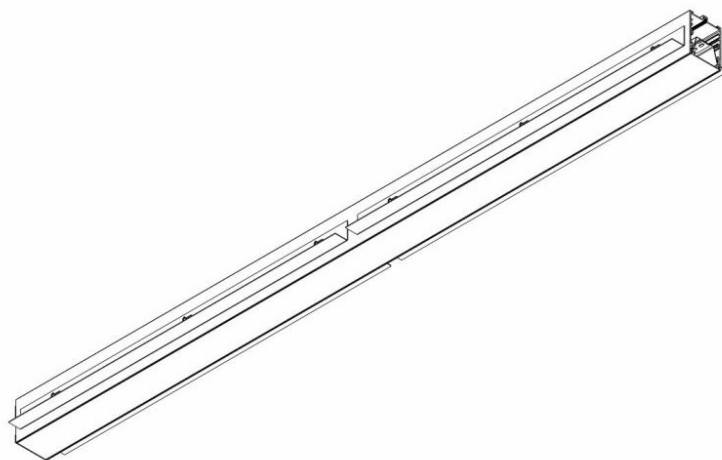

ELEGANTE SYSTEM LED M 1123MM 2400LM OPAL IP44 830 (30W)

PODROBNÁ PRODUKTOVÁ KARTA

TECHNICKÉ PARAMETRY

Index:	388392
Stupeň těsnosti:	IP44/20
Odolnost proti nárazu:	IK04
Nominální výkon [W]:	30
Světelný tok svítidla [lm]*:	2400
Teplota barvy [K]:	3000
SDCM:	≤ 3
Energetická třída:	G
Materiál karoserie:	hliník
Barva těla:	stříbrný

VLASTNOSTI PRODUKTU

Moderní kancelářské svítidlo určené k montáži pod omítku. Poskytuje kombinaci vysokých světelných parametrů a moderního dekorativního efektu. Optická konstrukce byla navržena s použitím duhové clony s vysokou propustností a rovnoměrným rozložením světla. Dostupné systémové spínače umožňují navrhnout skryté světelné linie v různých konfiguracích (T, X, L). Výhodou střež systému je stínidlo bez přípojek do max. délky 25 m. K dispozici je také verze jednotlivých svítidel

APLIKACE

Svítidlo je určeno pro vnitřní použití. Pro použití v kancelářských a obchodních prostorách, zejména v reprezentativních místnostech

ELEGANTE SYSTEM LED M 1123MM 2400LM OPAL IP44 830 (30W)

PODROBNÁ PRODUKTOVÁ KARTA