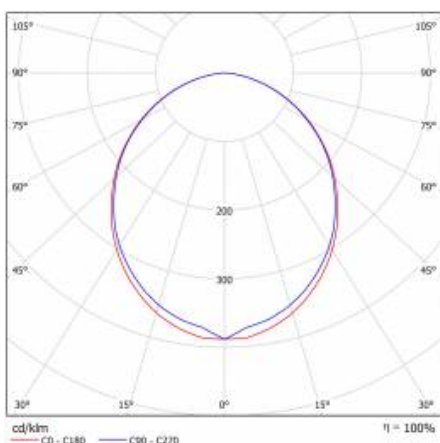

ELEGANTE SYSTEM LED M 1123MM 2400LM OPAL IP44 830 (30W)

PODROBNÁ PRODUKTOVÁ KARTA

TABULKA TECHNICKÝCH PARAMETRŮ

Zdroj světla:	LED modul	Stupeň těsnosti:	IP44/20
Nominální výkon [W]:	30	Montážní verze:	zapuštěné
Jmenovitý výkon svítidla [W]:	33.48	Provozní teplota [°C]:	od -20 do +35
Jmenovité napájecí napětí [V]:	220-240	Průchozí kabeláž:	3x2,5
Frekvence [Hz]:	50-60	Čistá hmotnost [kg]:	2.300
Světelný tok zdroje Omin [lm]*:	4608	Hrubá hmotnost [kg]:	2.800
Světelný tok svítidla [lm]:	2400	Flicker [%]:	5
Světelná účinnost svítidla [lm/W]:	71	Index:	388392
Energetická třída:	G	EAN:	5905963388392
Třída ochrany:	I	Typ kategorie:	systemy
Teplota barvy [K]:	3000	Verze:	střední modul
Index podání barev (Ra):	>80	Produktová řada:	SYSTÉM 30W/15W
SDCM:	≤ 3	Rozsah napětí AC [V]:	198 – 264
Účinek:	0.86	Rozsah napětí DC[V]:	176 - 280
Úhel osvětlení [°]:	120	Životnost LED L70B50 [h]:	115000
Materiál difuzoru:	PC	Životnost LED L80B20 [h]:	73000
Barva difuzoru:	bílý	Životnost LED L90B10 [h] [h]:	36000
Materiál karoserie:	hliník	Třída ETIM:	EC000282
Barva těla:	stříbrný	Certifikát CE:	244/2023
Rozměry (V/Š/H/V) [mm]:	1123/90/65	Fotobiologická bezpečnost:	riziková skupina 1 (nízké riziko)
Instalační rozměry [mm]:	1123/55	Záruka [roky]:	5
Odolnost proti nárazu:	IK04	Manuál:	Download PDF

SVĚTELNÁ KŘIVKA