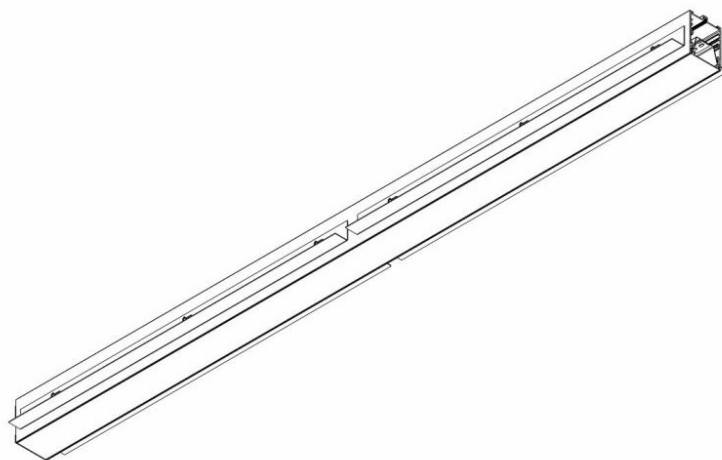

ELEGANTE SYSTEM LED M 1123MM 1400LM OPAL IP44 840 (16W)

PODROBNÁ PRODUKTOVÁ KARTA

TECHNICKÉ PARAMETRY

Index:	388194
Stupeň těsnosti:	IP44/20
Odolnost proti nárazu:	IK04
Nominální výkon [W]:	16
Světelný tok svítidla [lm]*:	1400
Teplota barvy [K]:	4000
SDCM:	≤ 3
Energetická třída:	F
Materiál karoserie:	hliník
Barva těla:	stříbrný

VLASTNOSTI PRODUKTU

Moderní kancelářské svítidlo určené k montáži pod omítku. Poskytuje kombinaci vysokých světelných parametrů a moderního dekorativního efektu. Optická konstrukce byla navržena s použitím duhové clony s vysokou propustností a rovnoměrným rozložením světla. Dostupné systémové spínače umožňují navrhnout skryté světelné linie v různých konfiguracích (T, X, L). Výhodou střež systému je stínidlo bez přípojek do max. délky 25 m. K dispozici je také verze jednotlivých svítidel

APLIKACE

Svítidlo je určeno pro vnitřní použití. Pro použití v kancelářských a obchodních prostorách, zejména v reprezentativních místnostech

ELEGANTE SYSTEM LED M 1123MM 1400LM OPAL IP44 840 (16W)

PODROBNÁ PRODUKTOVÁ KARTA