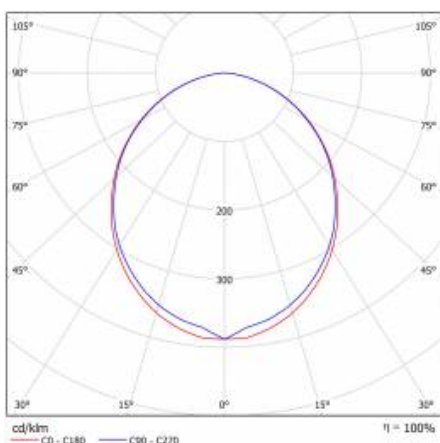

ELEGANTE SYSTEM LED M 1123MM 1400LM OPAL IP44 840 (16W)

PODROBNÁ PRODUKTOVÁ KARTA

TABULKA TECHNICKÝCH PARAMETRŮ

Zdroj světla:	LED modul	Stupeň těsnosti:	IP44/20
Nominální výkon [W]:	16	Montážní verze:	zapuštěné
Jmenovitý výkon svítidla [W]:	17.68	Provozní teplota [°C]:	od -20 do +35
Jmenovité napájecí napětí [V]:	220-240	Průchozí kabeláž:	3x2,5
Frekvence [Hz]:	50-60	Čistá hmotnost [kg]:	2.300
Světelný tok zdroje Omin [lm]*:	2446	Hrubá hmotnost [kg]:	2.800
Světelný tok svítidla [lm]:	1400	Flicker [%]:	5
Světelná účinnost svítidla [lm/W]:	79	Index:	388194
Energetická třída:	F	EAN:	5905963388194
Třída ochrany:	I	Typ kategorie:	systemy
Teplota barvy [K]:	4000	Verze:	střední modul
Index podání barev (Ra):	>80	Produktová řada:	SYSTÉM 16W/8W
SDCM:	≤ 3	Rozsah napětí AC [V]:	198 – 264
Účinek:	0.86	Rozsah napětí DC[V]:	176 - 280
Úhel osvětlení [°]:	120	Životnost LED L70B50 [h]:	115000
Materiál difuzoru:	PC	Životnost LED L80B20 [h]:	73000
Barva difuzoru:	bílý	Životnost LED L90B10 [h] [h]:	36000
Materiál karosérie:	hliník	Třída ETIM:	EC000282
Barva těla:	stříbrný	Certifikát CE:	244/2023
Rozměry (V/Š/H/V) [mm]:	1123/90/65	Fotobiologická bezpečnost:	riziková skupina 1 (nízké riziko)
Instalační rozměry [mm]:	1123/55	Záruka [roky]:	5
Odolnost proti nárazu:	IK04	Manuál:	Download PDF

SVĚTELNÁ KŘIVKA