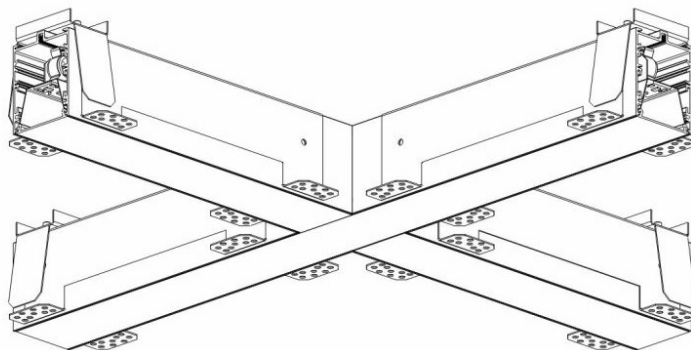

ELEGANTE SYSTEM LED ŁĄCZNIK X 580X580MM 2400LM OPAL IP40 840 (30W)

PODROBNÁ PRODUKTOVÁ KARTA

TECHNICKÉ PARAMETRY

Index:	388132
Stupeň těsnosti:	IP40/20
Odolnost proti nárazu:	IK04
Nominální výkon [W]:	30
Světelný tok svítidla [lm]*:	2400
Teplota barvy [K]:	4000
SDCM:	≤ 3
Energetická třída:	G
Materiál karoserie:	hliník
Barva těla:	stříbrný

VLASTNOSTI PRODUKTU

Moderní kancelářské svítidlo určené k montáži pod omítku. Poskytuje kombinaci vysokých světelných parametrů a moderního dekorativního efektu. Optická konstrukce byla navržena s použitím duhové clony s vysokou propustností a rovnoměrným rozložením světla. Dostupné systémové spínače umožňují navrhnout skryté světelné linie v různých konfiguracích (T, X, L). Výhodou střež systému je stínidlo bez přípojek do max. délky 25 m. K dispozici je také verze jednotlivých svítidel