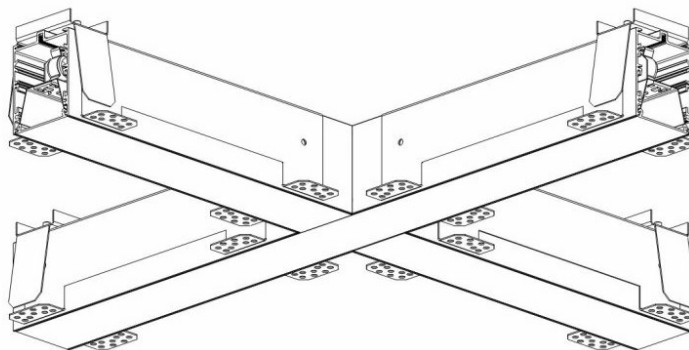

ELEGANTE SYSTEM LED ŁĄCZNIK X 580X580MM 2400LM OPAL IP40 840 (30W)

PODROBNÁ PRODUKTOVÁ KARTA

TECHNICKÉ PARAMETRY

Index:	388132
Stupeň těsnosti:	IP40/20
Odolnost proti nárazu:	IK04
Nominální výkon [W]:	30
Světelný tok svítidla [lm]*:	2400
Teplota barvy [K]:	4000
SDCM:	≤ 3
Energetická třída:	G
Materiál karoserie:	hliník
Barva těla:	stříbrný

VLASTNOSTI PRODUKTU

Moderní kancelářské svítidlo určené k montáži pod omítku. Poskytuje kombinaci vysokých světelných parametrů a moderního dekorativního efektu. Optická konstrukce byla navržena s použitím duhové clony s vysokou propustností a rovnoměrným rozložením světla. Dostupné systémové spínače umožňují navrhnout skryté světelné linie v různých konfiguracích (T, X, L). Výhodou střež systému je stínidlo bez přípojek do max. délky 25 m. K dispozici je také verze jednotlivých svítidel