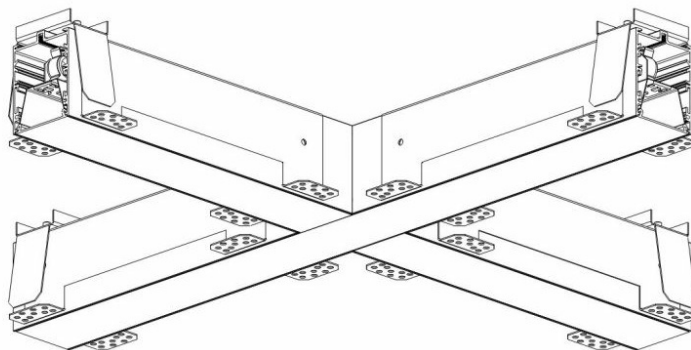

ELEGANTE SYSTEM LED ŁĄCZNIK X 580X580MM 2400LM OPAL IP40 830 (30W)

PODROBNÁ PRODUKTOVÁ KARTA

TECHNICKÉ PARAMETRY

Index:	388453
Stupeň těsnosti:	IP40/20
Odolnost proti nárazu:	IK04
Nominální výkon [W]:	30
Světelný tok svítidla [lm]*:	2400
Teplota barvy [K]:	3000
SDCM:	≤ 3
Energetická třída:	G
Materiál karoserie:	hliník
Barva těla:	stříbrný

VLASTNOSTI PRODUKTU

Moderní kancelářské svítidlo určené k montáži pod omítku. Poskytuje kombinaci vysokých světelných parametrů a moderního dekorativního efektu. Optická konstrukce byla navržena s použitím duhové clony s vysokou propustností a rovnoměrným rozložením světla. Dostupné systémové spínače umožňují navrhnout skryté světelné linie v různých konfiguracích (T, X, L). Výhodou střež systému je stínidlo bez přípojek do max. délky 25 m. K dispozici je také verze jednotlivých svítidel