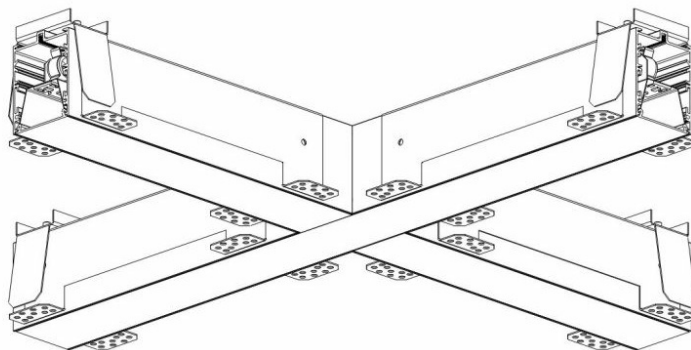

ELEGANTE SYSTEM LED ŁĄCZNIK X 580X580MM 2400LM OPAL DALI IP40 840 (30W)

PODROBNÁ PRODUKTOVÁ KARTA

TECHNICKÉ PARAMETRY

Index:	388163
Stupeň těsnosti:	IP40/20
Odolnost proti nárazu:	IK04
Nominální výkon [W]:	30
Světelný tok svítidla [lm]*:	2400
Teplota barvy [K]:	4000
SDCM:	≤ 3
Energetická třída:	F
Materiál karoserie:	hliník
Barva těla:	stříbrný

VLASTNOSTI PRODUKTU

Moderní kancelářské svítidlo určené k montáži pod omítku. Poskytuje kombinaci vysokých světelných parametrů a moderního dekorativního efektu. Optická konstrukce byla navržena s použitím duhové clony s vysokou propustností a rovnoměrným rozložením světla. Dostupné systémové spínače umožňují navrhnout skryté světelné linie v různých konfiguracích (T, X, L). Výhodou střež systému je stínidlo bez přípojek do max. délky 25 m. K dispozici je také verze jednotlivých svítidel