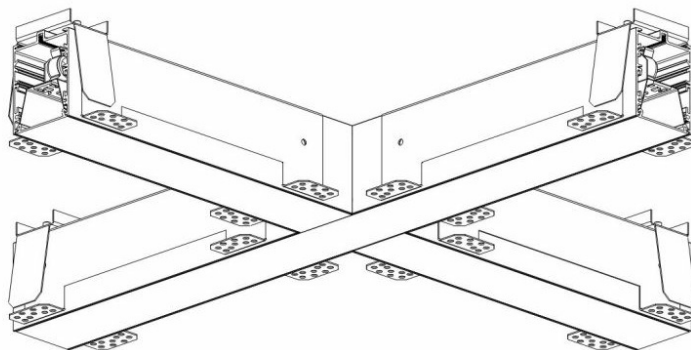

ELEGANTE SYSTEM LED ŁĄCZNIK X 580X580MM 1400LM OPAL DALI IP40 840 (16W)

PODROBNÁ PRODUKTOVÁ KARTA

TECHNICKÉ PARAMETRY

Index:	388040
Stupeň těsnosti:	IP40/20
Odolnost proti nárazu:	IK04
Nominální výkon [W]:	16
Světelný tok svítidla [lm]*:	1400
Teplota barvy [K]:	4000
SDCM:	≤ 3
Energetická třída:	F
Materiál karoserie:	hliník
Barva těla:	stříbrný

VLASTNOSTI PRODUKTU

Moderní kancelářské svítidlo určené k montáži pod omítku. Poskytuje kombinaci vysokých světelných parametrů a moderního dekorativního efektu. Optická konstrukce byla navržena s použitím duhové clony s vysokou propustností a rovnoměrným rozložením světla. Dostupné systémové spínače umožňují navrhnout skryté světelné linie v různých konfiguracích (T, X, L). Výhodou střež systému je stínidlo bez přípojek do max. délky 25 m. K dispozici je také verze jednotlivých svítidel