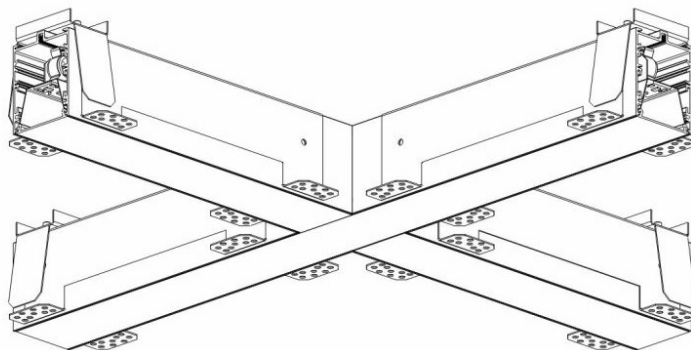

ELEGANTE SYSTEM LED ŁĄCZNIK X 580X580MM 1400LM OPAL DALI IP40 830 (16W)

PODROBNÁ PRODUKTOVÁ KARTA

TECHNICKÉ PARAMETRY

Index:	388361
Stupeň těsnosti:	IP40/20
Odolnost proti nárazu:	IK04
Nominální výkon [W]:	16
Světelný tok svítidla [lm]*:	1400
Teplota barvy [K]:	3000
SDCM:	≤ 3
Energetická třída:	F
Materiál karoserie:	hliník
Barva těla:	stříbrný

VLASTNOSTI PRODUKTU

Moderní kancelářské svítidlo určené k montáži pod omítku. Poskytuje kombinaci vysokých světelných parametrů a moderního dekorativního efektu. Optická konstrukce byla navržena s použitím duhové clony s vysokou propustností a rovnoměrným rozložením světla. Dostupné systémové spínače umožňují navrhnout skryté světelné linie v různých konfiguracích (T, X, L). Výhodou střež systému je stínidlo bez přípojek do max. délky 25 m. K dispozici je také verze jednotlivých svítidel