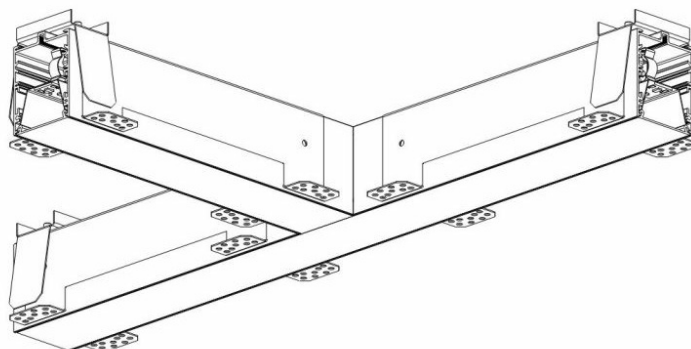

ELEGANTE SYSTEM LED ŁĄCZNIK T 315X580MM 1800LM OPAL IP40 830 (23W)

PODROBNÁ PRODUKTOVÁ KARTA

TECHNICKÉ PARAMETRY

Index:	388705
Stupeň těsnosti:	IP40/20
Odolnost proti nárazu:	IK04
Nominální výkon [W]:	23
Světelný tok svítidla [lm]*:	1800
Teplota barvy [K]:	3000
SDCM:	≤ 3
Energetická třída:	G
Materiál karoserie:	hliník
Barva těla:	stříbrný

VLASTNOSTI PRODUKTU

Moderní kancelářské svítidlo určené k montáži pod omítku. Poskytuje kombinaci vysokých světelných parametrů a moderního dekorativního efektu. Optická konstrukce byla navržena s použitím duhové clony s vysokou propustností a rovnoměrným rozložením světla. Dostupné systémové spínače umožňují navrhnout skryté světelné linie v různých konfiguracích (T, X, L). Výhodou střež systému je stínidlo bez přípojek do max. délky 25 m. K dispozici je také verze jednotlivých svítidel