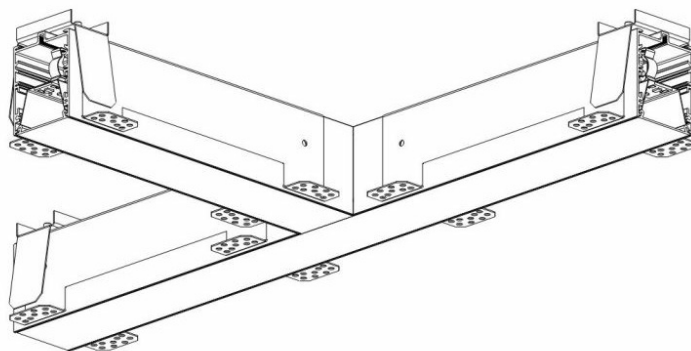

ELEGANTE SYSTEM LED ŁĄCZNIK T 315X580MM 1800LM OPAL DALI IP40 840 (23W)

PODROBNÁ PRODUKTOVÁ KARTA

TECHNICKÉ PARAMETRY

Index:	388675
Stupeň těsnosti:	IP40/20
Odolnost proti nárazu:	IK04
Nominální výkon [W]:	23
Světelný tok svítidla [lm]*:	1800
Teplota barvy [K]:	4000
SDCM:	≤ 3
Energetická třída:	G
Materiál karoserie:	hliník
Barva těla:	stříbrný

VLASTNOSTI PRODUKTU

Moderní kancelářské svítidlo určené k montáži pod omítku. Poskytuje kombinaci vysokých světelných parametrů a moderního dekorativního efektu. Optická konstrukce byla navržena s použitím duhové clony s vysokou propustností a rovnoměrným rozložením světla. Dostupné systémové spínače umožňují navrhnout skryté světelné linie v různých konfiguracích (T, X, L). Výhodou střež systému je stínidlo bez přípojek do max. délky 25 m. K dispozici je také verze jednotlivých svítidel

APLIKACE

Svítidlo je určeno pro vnitřní použití. Pro použití v kancelářských a obchodních prostorách, zejména v reprezentativních místnostech

ELEGANTE SYSTEM LED ŁAČZNIK T 315X580MM 1800LM OPAL DALI IP40 840 (23W)