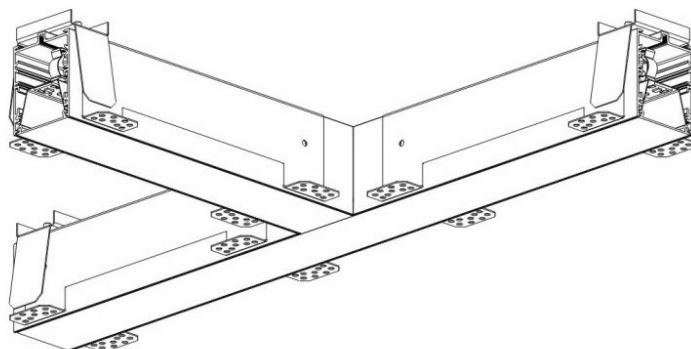

# ELEGANTE SYSTEM LED ŁĄCZNIK T 315X580MM 1800LM OPAL DALI IP40 830 (23W)

PODROBNÁ PRODUKTOVÁ KARTA

## VLASTNOSTI PRODUKTU

Moderní kancelářské svítidlo určené k montáži pod omítku. Poskytuje kombinaci vysokých světelných parametrů a moderního dekorativního efektu. Optická konstrukce byla navržena s použitím duhové clony s vysokou propustností a rovnoměrným rozložením světla. Dostupné systémové spínače umožňují navrhnout skryté světelné linie v různých konfiguracích (T, X, L). Výhodou střež systému je stínidlo bez přípojek do max. délky 25 m. K dispozici je také verze jednotlivých svítidel