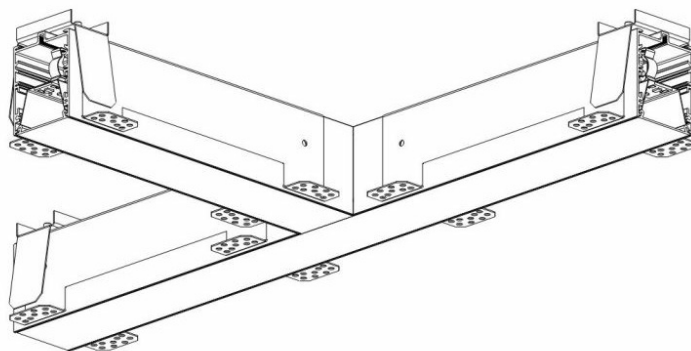

ELEGANTE SYSTEM LED ŁĄCZNIK T 315X580MM 1800LM OPAL DALI IP40 830 (23W)

PODROBNÁ PRODUKTOVÁ KARTA

TECHNICKÉ PARAMETRY

Index:	388668
Stupeň těsnosti:	IP40/20
Odolnost proti nárazu:	IK04
Nominální výkon [W]:	23
Světelný tok svítidla [lm]*:	1800
Teplota barvy [K]:	3000
SDCM:	≤ 3
Energetická třída:	G
Materiál karoserie:	hliník
Barva těla:	stříbrný

VLASTNOSTI PRODUKTU

Moderní kancelářské svítidlo určené k montáži pod omítku. Poskytuje kombinaci vysokých světelných parametrů a moderního dekorativního efektu. Optická konstrukce byla navržena s použitím duhové clony s vysokou propustností a rovnoměrným rozložením světla. Dostupné systémové spínače umožňují navrhnout skryté světelné linie v různých konfiguracích (T, X, L). Výhodou střež systému je stínidlo bez přípojek do max. délky 25 m. K dispozici je také verze jednotlivých svítidel

APLIKACE

Svítidlo je určeno pro vnitřní použití. Pro použití v kancelářských a obchodních prostorách, zejména v reprezentativních místnostech

ELEGANTE SYSTEM LED ŁAČZNIK T 315X580MM 1800LM OPAL DALI IP40 830 (23W)