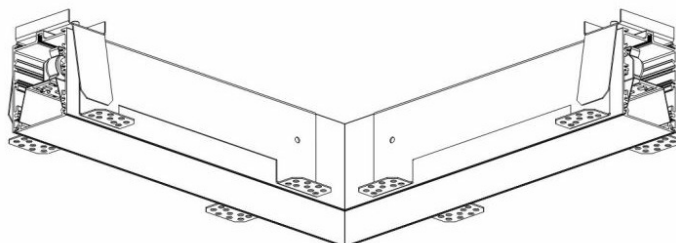

# ELEGANTE SYSTEM LED ŁĄCZNIK L 315X315MM 1200LM OPAL IP40 840 (15W)

PODROBNÁ PRODUKTOVÁ KARTA

## VLASTNOSTI PRODUKTU

Moderní kancelářské svítidlo určené k montáži pod omítku. Poskytuje kombinaci vysokých světelných parametrů a moderního dekorativního efektu. Optická konstrukce byla navržena s použitím duhové clony s vysokou propustností a rovnoměrným rozložením světla. Dostupné systémové spínače umožňují navrhnout skryté světelné linie v různých konfiguracích (T, X, L). Výhodou střež systému je stínidlo bez přípojek do max. délky 25 m. K dispozici je také verze jednotlivých svítidel