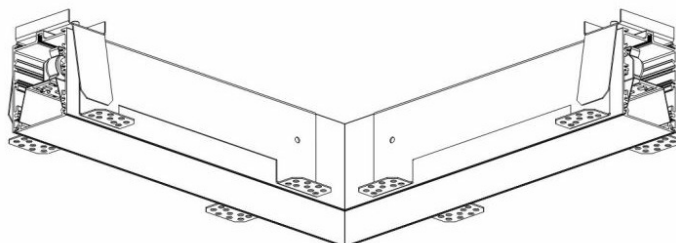

ELEGANTE SYSTEM LED ŁĄCZNIK L 315X315MM 1200LM OPAL IP40 830 (15W)

PODROBNÁ PRODUKTOVÁ KARTA

TECHNICKÉ PARAMETRY

Index:	388347
Stupeň těsnosti:	IP40/20
Odolnost proti nárazu:	IK04
Nominální výkon [W]:	15
Světelný tok svítidla [lm]*:	1200
Teplota barvy [K]:	3000
SDCM:	≤ 3
Energetická třída:	G
Materiál karoserie:	hliník
Barva těla:	stříbrný

VLASTNOSTI PRODUKTU

Moderní kancelářské svítidlo určené k montáži pod omítku. Poskytuje kombinaci vysokých světelných parametrů a moderního dekorativního efektu. Optická konstrukce byla navržena s použitím duhové clony s vysokou propustností a rovnoměrným rozložením světla. Dostupné systémové spínače umožňují navrhnout skryté světelné linie v různých konfiguracích (T, X, L). Výhodou střež systému je stínidlo bez přípojek do max. délky 25 m. K dispozici je také verze jednotlivých svítidel