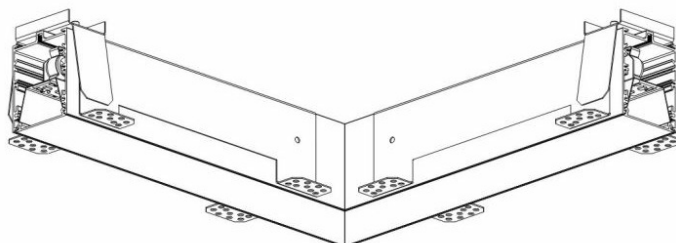

ELEGANTE SYSTEM LED ŁĄCZNIK L 315X315MM 1200LM OPAL DALI IP40 840 (15W)

PODROBNÁ PRODUKTOVÁ KARTA

TECHNICKÉ PARAMETRY

Index:	388057
Stupeň těsnosti:	IP40/20
Odolnost proti nárazu:	IK04
Nominální výkon [W]:	15
Světelný tok svítidla [lm]*:	1200
Teplota barvy [K]:	4000
SDCM:	≤ 3
Energetická třída:	G
Materiál karoserie:	hliník
Barva těla:	stříbrný

VLASTNOSTI PRODUKTU

Moderní kancelářské svítidlo určené k montáži pod omítku. Poskytuje kombinaci vysokých světelných parametrů a moderního dekorativního efektu. Optická konstrukce byla navržena s použitím duhové clony s vysokou propustností a rovnoměrným rozložením světla. Dostupné systémové spínače umožňují navrhnout skryté světelné linie v různých konfiguracích (T, X, L). Výhodou střež systému je stínidlo bez přípojek do max. délky 25 m. K dispozici je také verze jednotlivých svítidel