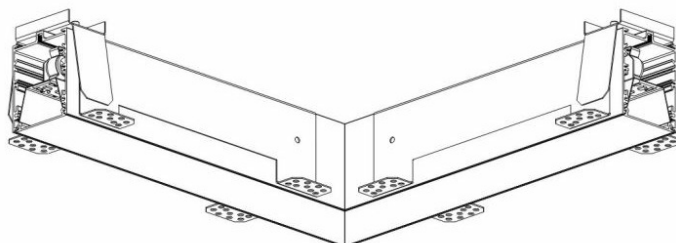

ELEGANTE SYSTEM LED ŁĄCZNIK L 315X315MM 1200LM OPAL DALI IP40 830 (15W)

PODROBNÁ PRODUKTOVÁ KARTA

TECHNICKÉ PARAMETRY

Index:	388378
Stupeň těsnosti:	IP40/20
Odolnost proti nárazu:	IK04
Nominální výkon [W]:	15
Světelný tok svítidla [lm]*:	1200
Teplota barvy [K]:	3000
SDCM:	≤ 3
Energetická třída:	G
Materiál karoserie:	hliník
Barva těla:	stříbrný

VLASTNOSTI PRODUKTU

Moderní kancelářské svítidlo určené k montáži pod omítku. Poskytuje kombinaci vysokých světelných parametrů a moderního dekorativního efektu. Optická konstrukce byla navržena s použitím duhové clony s vysokou propustností a rovnoměrným rozložením světla. Dostupné systémové spínače umožňují navrhnout skryté světelné linie v různých konfiguracích (T, X, L). Výhodou střež systému je stínidlo bez přípojek do max. délky 25 m. K dispozici je také verze jednotlivých svítidel