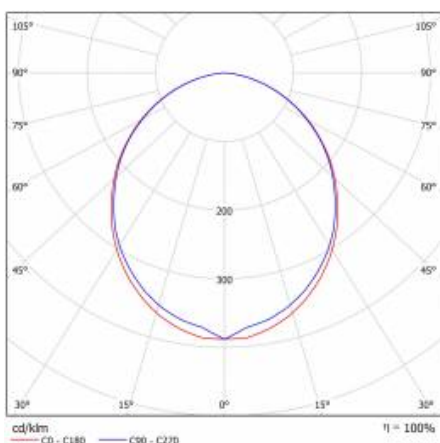

ELEGANTE SYSTEM LED E 1123MM 1400LM OPAL IP44 840 (16W)

PODROBNÁ PRODUKTOVÁ KARTA

TABULKA TECHNICKÝCH PARAMETRŮ

Zdroj světla:	LED modul	Stupeň těsnosti:	IP44/20
Nominální výkon [W]:	16	Montážní verze:	zapuštěné
Jmenovitý výkon svítidla [W]:	17.68	Provozní teplota [°C]:	od -20 do +35
Jmenovité napájecí napětí [V]:	220-240	Čistá hmotnost [kg]:	2.100
Frekvence [Hz]:	50-60	Hrubá hmotnost [kg]:	2.600
Světelný tok zdroje Omin [lm]*:	2446	Flicker [%]:	5
Světelný tok svítidla [lm]:	1400	Index:	388200
Světelná účinnost svítidla [lm/W]:	79	EAN:	5905963388200
Energetická třída:	F	Typ kategorie:	systemy
Třída ochrany:	I	Verze:	závěrečný modul
Teplota barvy [K]:	4000	Produktová řada:	SYSTEM 16W/8W
Index podání barev (Ra):	>80	Rozsah napětí AC [V]:	198 – 264
SDCM:	≤ 3	Rozsah napětí DC[V]:	176 - 280
Účinek:	0.86	Životnost LED L70B50 [h]:	115000
Úhel osvětlení [°]:	120	Životnost LED L80B20 [h]:	73000
Materiál difuzoru:	PC	Životnost LED L90B10 [h] [h]:	36000
Barva difuzoru:	bílý	Třída ETIM:	EC000282
Materiál karosérie:	hliník	Certifikát CE:	244/2023
Barva těla:	stříbrný	Fotobiologická bezpečnost:	riziková skupina 1 (nízké riziko)
Rozměry (V/Š/H/V) [mm]:	1123/90/65	Záruka [roky]:	5
Instalační rozměry [mm]:	1123/55	Manuál:	Download PDF
Odolnost proti nárazu:	IK04		

SVĚTELNÁ KŘIVKA