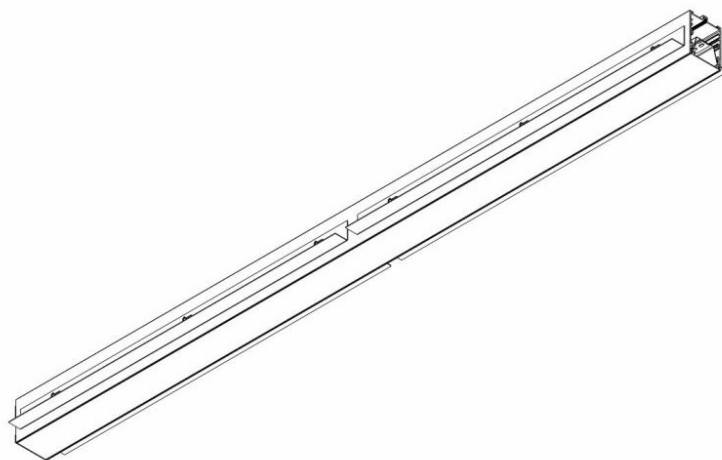

ELEGANTE SYSTEM LED E 1123MM 1400LM OPAL DALI IP44 830 (16W)

PODROBNÁ PRODUKTOVÁ KARTA

TECHNICKÉ PARAMETRY

Index:	388552
Stupeň těsnosti:	IP44/20
Odolnost proti nárazu:	IK04
Nominální výkon [W]:	16
Světelný tok svítidla [lm]*:	1400
Teplota barvy [K]:	3000
SDCM:	≤ 3
Energetická třída:	F
Materiál karoserie:	hliník
Barva těla:	stříbrný

VLASTNOSTI PRODUKTU

Moderní kancelářské svítidlo určené k montáži pod omítku. Poskytuje kombinaci vysokých světelných parametrů a moderního dekorativního efektu. Optická konstrukce byla navržena s použitím duhové clony s vysokou propustností a rovnoměrným rozložením světla. Dostupné systémové spínače umožňují navrhnout skryté světelné linie v různých konfiguracích (T, X, L). Výhodou střež systému je stínidlo bez přípojek do max. délky 25 m. K dispozici je také verze jednotlivých svítidel