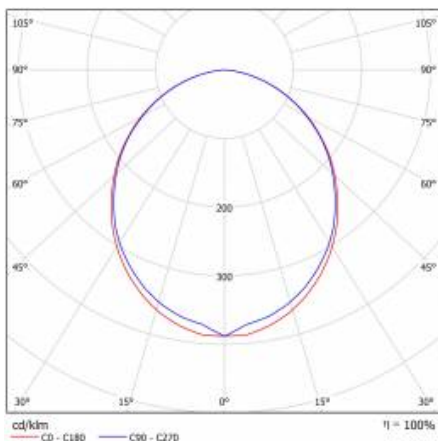

ELEGANTE LED 575MM 1200LM OPAL IP44 840 (15W)

PODROBNÁ PRODUKTOVÁ KARTA

TABULKA TECHNICKÝCH PARAMETRŮ

Zdroj světla:	LED modul	Odolnost proti nárazu:	IK02
Nominální výkon [W]:	15	Stupeň těsnosti:	IP44/20
Jmenovitý výkon svítidla [W]:	17.80	Montážní verze:	zapuštěné
Jmenovité napájecí napětí [V]:	220-240	Provozní teplota [°C]:	od -17 do +35
Frekvence [Hz]:	50-60	Včetně příslušenství:	odstín
Světelný tok svítidla [lm]:	1200	Čistá hmotnost [kg]:	1.600
Světelná účinnost svítidla [lm/W]:	67	Index:	388248
Energetická třída:	G	EAN:	5905963388248
Třída ochrany:	I	Typ kategorie:	systemy
Teplota barvy [K]:	4000	Verze:	Individuální
Index podání barev (Ra):	>80	Produktová řada:	INDIVIDUÁLNÍ 30W/15W
SDCM:	≤ 3	Životnost LED L70B50 [h]:	115000
Úhel osvětlení [°]:	120	Životnost LED L80B20 [h]:	73000
Materiál difuzoru:	PC	Životnost LED L90B10 [h] [h]:	36000
Typ difuzoru:	OPÁL	Třída ETIM:	EC002892
Barva difuzoru:	bílý	Certifikát CE:	243/2023
Materiál karoserie:	hliník	Fotobiologická bezpečnost:	riziková skupina 1 (nízké riziko)
Barva těla:	stříbrný	Záruka [roky]:	5
Rozměry (V/Š/H/V) [mm]:	575/52/66	Manuál:	Download PDF
Instalační rozměry [mm]:	578/54		

SVĚTELNÁ KŘIVKA