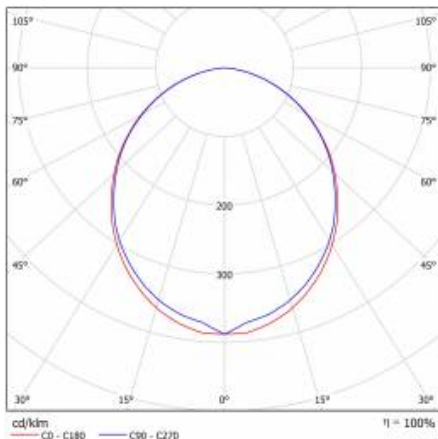

ELEGANTE LED 575MM 1200LM OPAL IP44 840 (15W)

PODROBNÁ PRODUKTOVÁ KARTA

TABULKA TECHNICKÝCH PARAMETRŮ

Zdroj světla:	LED modul	Odolnost proti nárazu:	IK02
Nominální výkon [W]:	15	Stupeň těsnosti:	IP44/20
Jmenovitý výkon svítidla [W]:	17.80	Montážní verze:	zapuštěné
Jmenovité napájecí napětí [V]:	220-240	Provozní teplota [°C]:	od -17 do +35
Frekvence [Hz]:	50-60	Včetně příslušenství:	odstín
Světelný tok svítidla [lm]:	1200	Čistá hmotnost [kg]:	1.600
Světelná účinnost svítidla [lm/W]:	67	Index:	388248
Energetická třída:	G	EAN:	5905963388248
Třída ochrany:	I	Typ kategorie:	systemy
Teplota barvy [K]:	4000	Verze:	Individuální
Index podání barev (Ra):	>80	Produktová řada:	INDIVIDUÁLNÍ 30W/15W
SDCM:	≤ 3	Životnost LED L70B50 [h]:	115000
Úhel osvětlení [°]:	120	Životnost LED L80B20 [h]:	73000
Materiál difuzoru:	PC	Životnost LED L90B10 [h] [h]:	36000
Typ difuzoru:	OPÁL	Třída ETIM:	EC002892
Barva difuzoru:	bílý	Certifikát CE:	243/2023
Materiál karoserie:	hliník	Fotobiologická bezpečnost:	riziková skupina 1 (nízké riziko)
Barva těla:	stříbrný	Záruka [roky]:	5
Rozměry (V/Š/H/V) [mm]:	575/52/66	Manuál:	Download PDF
Instalační rozměry [mm]:	578/54		

SVĚTELNÁ KŘIVKA