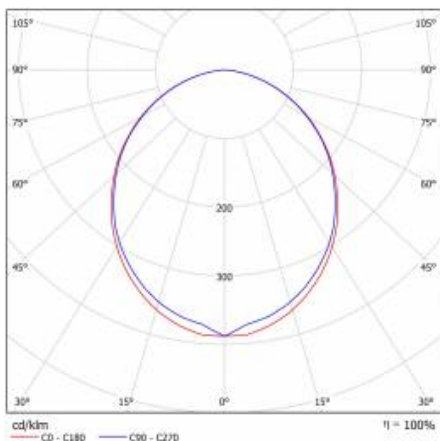

ELEGANTE LED 575MM 1200LM OPAL IP44 830 (15W)

PODROBNÁ PRODUKTOVÁ KARTA

TABULKA TECHNICKÝCH PARAMETRŮ

Zdroj světla:	LED modul	Odolnost proti nárazu:	IK02
Nominální výkon [W]:	15	Stupeň těsnosti:	IP44/20
Jmenovitý výkon svítidla [W]:	17.80	Montážní verze:	zapuštěné
Jmenovité napájecí napětí [V]:	220-240	Provozní teplota [°C]:	od -17 do +35
Frekvence [Hz]:	50-60	Včetně příslušenství:	odstín
Světelný tok svítidla [lm]:	1200	Čistá hmotnost [kg]:	1.600
Světelná účinnost svítidla [lm/W]:	67	Index:	388569
Energetická třída:	G	EAN:	5905963388569
Třída ochrany:	I	Typ kategorie:	systemy
Teplota barvy [K]:	3000	Verze:	Individuální
Index podání barev (Ra):	>80	Produktová řada:	INDIVIDUÁLNÍ 30W/15W
SDCM:	≤ 3	Životnost LED L70B50 [h]:	115000
Úhel osvětlení [°]:	120	Životnost LED L80B20 [h]:	73000
Materiál difuzoru:	PC	Životnost LED L90B10 [h] [h]:	36000
Typ difuzoru:	OPÁL	Třída ETIM:	EC002892
Barva difuzoru:	bílý	Certifikát CE:	243/2023
Materiál karoserie:	hliník	Fotobiologická bezpečnost:	riziková skupina 1 (nízké riziko)
Barva těla:	stříbrný	Záruka [roky]:	5
Rozměry (V/Š/H/V) [mm]:	575/52/66	Manuál:	Download PDF
Instalační rozměry [mm]:	578/54		

SVĚTELNÁ KŘIVKA