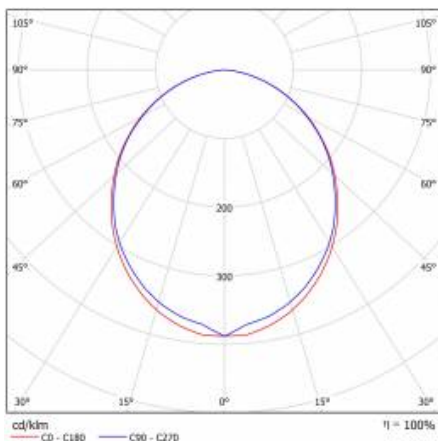

ELEGANTE LED 575MM 1200LM OPAL DALI IP44 830 (15W)

PODROBNÁ PRODUKTOVÁ KARTA

TABULKA TECHNICKÝCH PARAMETRŮ

Zdroj světla:	LED modul	Odolnost proti nárazu:	IK02
Nominální výkon [W]:	15	Stupeň těsnosti:	IP44/20
Jmenovitý výkon svítidla [W]:	17.80	Montážní verze:	zapuštěné
Jmenovité napájecí napětí [V]:	220-240	Provozní teplota [°C]:	od -17 do +35
Frekvence [Hz]:	50-60	DIMM DALI:	ano
Světelný tok svítidla [lm]:	1200	Včetně příslušenství:	odstín
Světelná účinnost svítidla [lm/W]:	67	Čistá hmotnost [kg]:	1.600
Energetická třída:	G	Index:	388576
Třída ochrany:	I	EAN:	5905963388576
Teplota barvy [K]:	3000	Typ kategorie:	systemy
Index podání barev (Ra):	>80	Verze:	Individuální
SDCM:	≤ 3	Produktová řada:	INDIVIDUÁLNÍ 30W/15W
Úhel osvětlení [°]:	120	Životnost LED L70B50 [h]:	115000
Materiál difuzoru:	PC	Životnost LED L80B20 [h]:	73000
Typ difuzoru:	OPÁL	Životnost LED L90B10 [h] [h]:	36000
Barva difuzoru:	bílý	Třída ETIM:	EC002892
Materiál karoserie:	hliník	Certifikát CE:	243/2023
Barva těla:	stříbrný	Fotobiologická bezpečnost:	riziková skupina 1 (nízké riziko)
Rozměry (V/Š/H/V) [mm]:	575/52/66	Záruka [roky]:	5
Instalační rozměry [mm]:	578/54	Manuál:	Download PDF

SVĚTELNÁ KŘIVKA