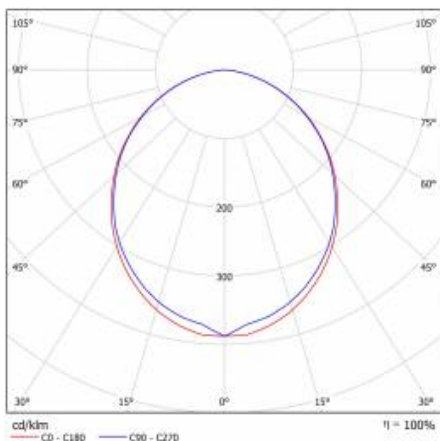

ELEGANTE LED 1136MM 2400LM OPAL IP44 840 (30W)

PODROBNÁ PRODUKTOVÁ KARTA

TABULKA TECHNICKÝCH PARAMETRŮ

Zdroj světla:	LED modul	Odolnost proti nárazu:	IK02
Nominální výkon [W]:	30	Stupeň těsnosti:	IP44/20
Jmenovitý výkon svítidla [W]:	33.50	Montážní verze:	zapuštěné
Jmenovité napájecí napětí [V]:	220-240	Provozní teplota [°C]:	od -17 do +35
Frekvence [Hz]:	50-60	Včetně příslušenství:	odstín
Světelný tok svítidla [lm]:	2400	Čistá hmotnost [kg]:	2.200
Světelná účinnost svítidla [lm/W]:	71	Index:	388262
Energetická třída:	G	EAN:	5905963388262
Třída ochrany:	I	Typ kategorie:	systemy
Teplota barvy [K]:	4000	Verze:	Individuální
Index podání barev (Ra):	>80	Produktová řada:	INDIVIDUÁLNÍ 30W/15W
SDCM:	≤ 3	Životnost LED L70B50 [h]:	115000
Úhel osvětlení [°]:	120	Životnost LED L80B20 [h]:	73000
Materiál difuzoru:	PC	Životnost LED L90B10 [h] [h]:	36000
Typ difuzoru:	OPÁL	Třída ETIM:	EC002892
Barva difuzoru:	bílý	Certifikát CE:	243/2023
Materiál karoserie:	hliník	Fotobiologická bezpečnost:	riziková skupina 1 (nízké riziko)
Barva těla:	stříbrný	Záruka [roky]:	5
Rozměry (V/Š/H/V) [mm]:	1136/52/66	Manuál:	Download PDF
Instalační rozměry [mm]:	1139/54		

SVĚTELNÁ KŘIVKA