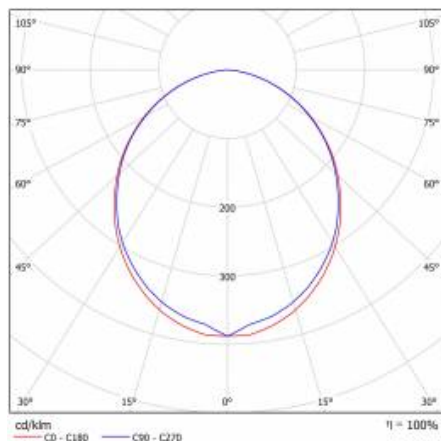

ELEGANTE LED 1136MM 2400LM OPAL IP44 830 (30W)

PODROBNÁ PRODUKTOVÁ KARTA

TABULKA TECHNICKÝCH PARAMETRŮ

Zdroj světla:	LED modul	Odolnost proti nárazu:	IK02
Nominální výkon [W]:	30	Stupeň těsnosti:	IP44/20
Jmenovitý výkon svítidla [W]:	33.50	Montážní verze:	zapuštěné
Jmenovité napájecí napětí [V]:	220-240	Provozní teplota [°C]:	od -17 do +35
Frekvence [Hz]:	50-60	Včetně příslušenství:	odstín
Světelný tok svítidla [lm]:	2400	Čistá hmotnost [kg]:	2.200
Světelná účinnost svítidla [lm/W]:	71	Index:	388583
Energetická třída:	G	EAN:	5905963388583
Třída ochrany:	I	Typ kategorie:	systemy
Teplota barvy [K]:	3000	Verze:	Individuální
Index podání barev (Ra):	>80	Produktová řada:	INDIVIDUÁLNÍ 30W/15W
SDCM:	≤ 3	Životnost LED L70B50 [h]:	115000
Úhel osvětlení [°]:	120	Životnost LED L80B20 [h]:	73000
Materiál difuzoru:	PC	Životnost LED L90B10 [h] [h]:	36000
Typ difuzoru:	OPÁL	Třída ETIM:	EC002892
Barva difuzoru:	bílý	Certifikát CE:	243/2023
Materiál karoserie:	hliník	Fotobiologická bezpečnost:	riziková skupina 1 (nízké riziko)
Barva těla:	stříbrný	Záruka [roky]:	5
Rozměry (V/Š/H/V) [mm]:	1136/52/66	Manuál:	Download PDF
Instalační rozměry [mm]:	1139/54		

SVĚTELNÁ KŘIVKA