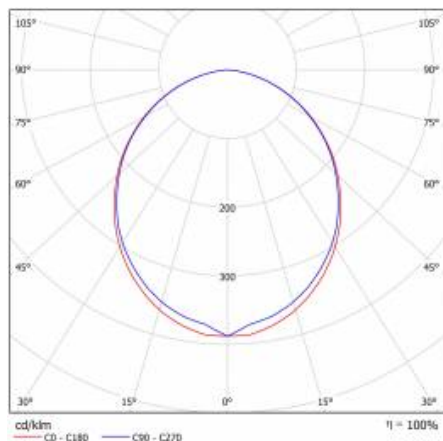

ELEGANTE LED 1136MM 2400LM OPAL DALI IP44 840 (30W)

PODROBNÁ PRODUKTOVÁ KARTA

TABULKA TECHNICKÝCH PARAMETRŮ

Zdroj světla:	LED modul	Odolnost proti nárazu:	IK02
Nominální výkon [W]:	30	Stupeň těsnosti:	IP44/20
Jmenovitý výkon svítidla [W]:	33.50	Montážní verze:	zapuštěné
Jmenovité napájecí napětí [V]:	220-240	Provozní teplota [°C]:	od -17 do +35
Frekvence [Hz]:	50-60	DIMM DALI:	ano
Světelný tok svítidla [lm]:	2400	Včetně příslušenství:	odstín
Světelná účinnost svítidla [lm/W]:	71	Čistá hmotnost [kg]:	2.200
Energetická třída:	G	Index:	388279
Třída ochrany:	I	EAN:	5905963388279
Teplota barvy [K]:	4000	Typ kategorie:	systemy
Index podání barev (Ra):	>80	Verze:	Individuální
SDCM:	≤ 3	Produktová řada:	INDIVIDUÁLNÍ 30W/15W
Úhel osvětlení [°]:	120	Životnost LED L70B50 [h]:	115000
Materiál difuzoru:	PC	Životnost LED L80B20 [h]:	73000
Typ difuzoru:	OPÁL	Životnost LED L90B10 [h] [h]:	36000
Barva difuzoru:	bílý	Třída ETIM:	EC002892
Materiál karoserie:	hliník	Certifikát CE:	243/2023
Barva těla:	stříbrný	Fotobiologická bezpečnost:	riziková skupina 1 (nízké riziko)
Rozměry (V/Š/H/V) [mm]:	1136/52/66	Záruka [roky]:	5
Instalační rozměry [mm]:	1139/54	Manuál:	Download PDF

SVĚTELNÁ KŘIVKA