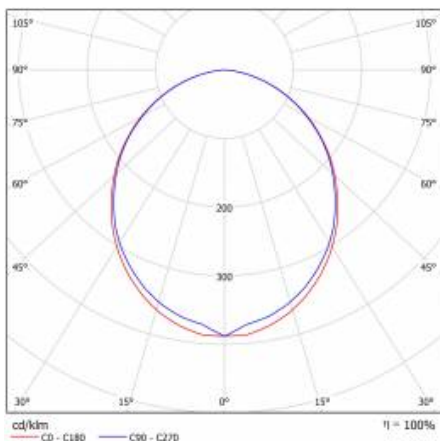

ELEGANTE LED 1136MM 2400LM OPAL DALI IP44 830 (30W)

PODROBNÁ PRODUKTOVÁ KARTA

TABULKA TECHNICKÝCH PARAMETRŮ

Zdroj světla:	LED modul	Odolnost proti nárazu:	IK02
Nominální výkon [W]:	30	Stupeň těsnosti:	IP44/20
Jmenovitý výkon svítidla [W]:	33.50	Montážní verze:	zapuštěné
Jmenovité napájecí napětí [V]:	220-240	Provozní teplota [°C]:	od -17 do +35
Frekvence [Hz]:	50-60	DIMM DALI:	ano
Světelný tok svítidla [lm]:	2400	Včetně příslušenství:	odstín
Světelná účinnost svítidla [lm/W]:	71	Čistá hmotnost [kg]:	2.200
Energetická třída:	G	Index:	388590
Třída ochrany:	I	EAN:	5905963388590
Teplota barvy [K]:	3000	Typ kategorie:	systemy
Index podání barev (Ra):	>80	Verze:	Individuální
SDCM:	≤ 3	Produktová řada:	INDIVIDUÁLNÍ 30W/15W
Úhel osvětlení [°]:	120	Životnost LED L70B50 [h]:	115000
Materiál difuzoru:	PC	Životnost LED L80B20 [h]:	73000
Typ difuzoru:	OPÁL	Životnost LED L90B10 [h] [h]:	36000
Barva difuzoru:	bílý	Třída ETIM:	EC002892
Materiál karoserie:	hliník	Certifikát CE:	243/2023
Barva těla:	stříbrný	Fotobiologická bezpečnost:	riziková skupina 1 (nízké riziko)
Rozměry (V/Š/H/V) [mm]:	1136/52/66	Záruka [roky]:	5
Instalační rozměry [mm]:	1139/54	Manuál:	Download PDF

SVĚTELNÁ KŘIVKA