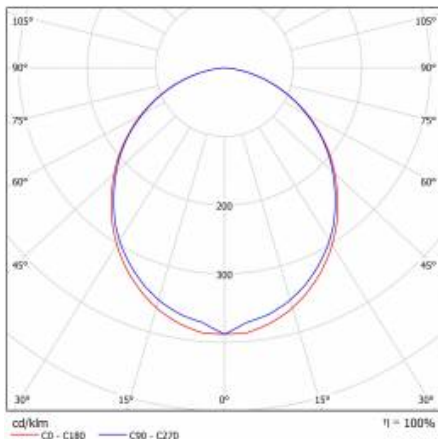

ELEGANTE LED 1136MM 1400LM OPAL IP44 840 (16W)

PODROBNÁ PRODUKTOVÁ KARTA

TABULKA TECHNICKÝCH PARAMETRŮ

Zdroj světla:	LED modul	Odolnost proti nárazu:	IK02
Nominální výkon [W]:	16	Stupeň těsnosti:	IP44/20
Jmenovitý výkon svítidla [W]:	18.20	Montážní verze:	zapuštěné
Jmenovité napájecí napětí [V]:	220-240	Provozní teplota [°C]:	od -17 do +35
Frekvence [Hz]:	50-60	Včetně příslušenství:	odstín
Světelný tok svítidla [lm]:	1400	Čistá hmotnost [kg]:	2.200
Světelná účinnost svítidla [lm/W]:	76	Index:	388309
Energetická třída:	F	EAN:	5905963388309
Třída ochrany:	I	Typ kategorie:	systemy
Teplota barvy [K]:	4000	Verze:	Individuální
Index podání barev (Ra):	>80	Produktová řada:	INDIVIDUÁLNÍ MOŽNOST 16W/8W
SDCM:	≤ 3	Životnost LED L70B50 [h]:	115000
Úhel osvětlení [°]:	120	Životnost LED L80B20 [h]:	73000
Materiál difuzoru:	PC	Životnost LED L90B10 [h] [h]:	36000
Typ difuzoru:	OPÁL	Třída ETIM:	EC002892
Barva difuzoru:	bílý	Certifikát CE:	243/2023
Materiál karoserie:	hliník	Fotobiologická bezpečnost:	riziková skupina 1 (nízké riziko)
Barva těla:	stříbrný	Záruka [roky]:	5
Rozměry (V/Š/H/V) [mm]:	1136/52/66	Manuál:	Download PDF
Instalační rozměry [mm]:	1139/54		

SVĚTELNÁ KŘIVKA