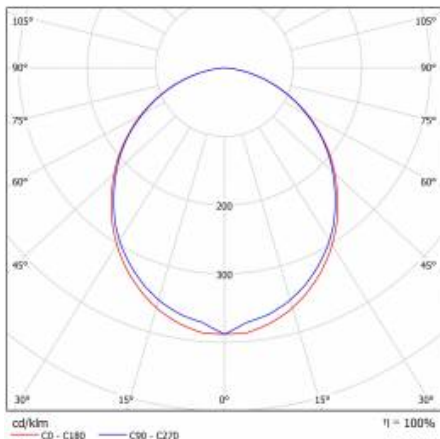

ELEGANTE LED 1136MM 1400LM OPAL IP44 830 (16W)

PODROBNÁ PRODUKTOVÁ KARTA

TABULKA TECHNICKÝCH PARAMETRŮ

Zdroj světla:	LED modul	Odolnost proti nárazu:	IK02
Nominální výkon [W]:	16	Stupeň těsnosti:	IP44/20
Jmenovitý výkon svítidla [W]:	18.20	Montážní verze:	zapuštěné
Jmenovité napájecí napětí [V]:	220-240	Provozní teplota [°C]:	od -17 do +35
Frekvence [Hz]:	50-60	Včetně příslušenství:	odstín
Světelný tok svítidla [lm]:	1400	Čistá hmotnost [kg]:	2.200
Světelná účinnost svítidla [lm/W]:	76	Index:	388620
Energetická třída:	F	EAN:	5905963388620
Třída ochrany:	I	Typ kategorie:	systemy
Teplota barvy [K]:	3000	Verze:	Individuální
Index podání barev (Ra):	>80	Produktová řada:	INDIVIDUÁLNÍ MOŽNOST 16W/8W
SDCM:	≤ 3	Životnost LED L70B50 [h]:	115000
Úhel osvětlení [°]:	120	Životnost LED L80B20 [h]:	73000
Materiál difuzoru:	PC	Životnost LED L90B10 [h] [h]:	36000
Typ difuzoru:	OPÁL	Třída ETIM:	EC002892
Barva difuzoru:	bílý	Certifikát CE:	243/2023
Materiál karoserie:	hliník	Fotobiologická bezpečnost:	riziková skupina 1 (nízké riziko)
Barva těla:	stříbrný	Záruka [roky]:	5
Rozměry (V/Š/H/V) [mm]:	1136/52/66	Manuál:	Download PDF
Instalační rozměry [mm]:	1139/54		

SVĚTELNÁ KŘIVKA