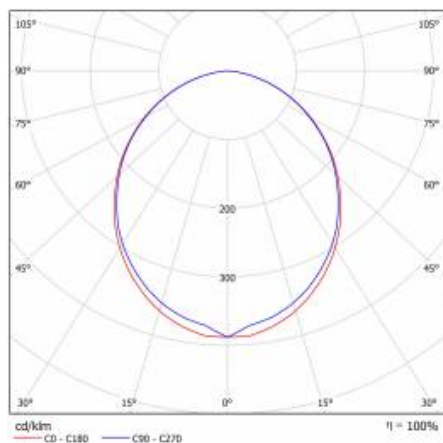

ELEGANTE LED 1136MM 1400LM OPAL DALI IP44 840 (16W)

PODROBNÁ PRODUKTOVÁ KARTA

TABULKA TECHNICKÝCH PARAMETRŮ

Zdroj světla:	LED modul	Odolnost proti nárazu:	IK02
Nominální výkon [W]:	16	Stupeň těsnosti:	IP44/20
Jmenovitý výkon svítidla [W]:	18.20	Montážní verze:	zapuštěné
Jmenovité napájecí napětí [V]:	220-240	Provozní teplota [°C]:	od -17 do +35
Frekvence [Hz]:	50-60	DIMM DALI:	ano
Světelný tok svítidla [lm]:	1400	Včetně příslušenství:	odstín
Světelná účinnost svítidla [lm/W]:	76	Čistá hmotnost [kg]:	2.200
Energetická třída:	F	Index:	388316
Třída ochrany:	I	EAN:	5905963388316
Teplota barvy [K]:	4000	Typ kategorie:	systemy
Index podání barev (Ra):	>80	Verze:	Individuální
SDCM:	≤ 3	Produktová řada:	INDIVIDUÁLNÍ MOŽNOST 16W/8W
Úhel osvětlení [°]:	120	Životnost LED L70B50 [h]:	115000
Materiál difuzoru:	PC	Životnost LED L80B20 [h]:	73000
Typ difuzoru:	OPÁL	Životnost LED L90B10 [h]:	36000
Barva difuzoru:	bílý	Třída ETIM:	EC002892
Materiál karoserie:	hliník	Certifikát CE:	243/2023
Barva těla:	stříbrný	Fotobiologická bezpečnost:	riziková skupina 1 (nízké riziko)
Rozměry (V/Š/H/V) [mm]:	1136/52/66	Záruka [roky]:	5
Instalační rozměry [mm]:	1139/54	Manuál:	Download PDF

SVĚTELNÁ KŘIVKA