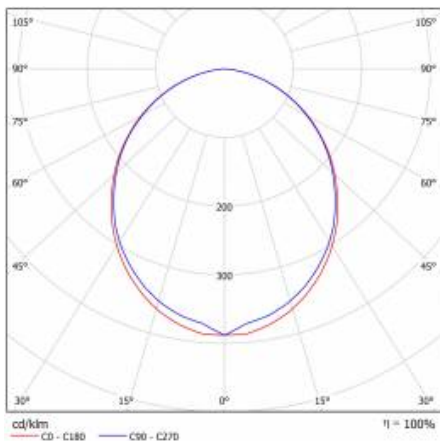

ELEGANTE LED 1136MM 1400LM OPAL DALI IP44 840 (16W)

PODROBNÁ PRODUKTOVÁ KARTA

TABULKA TECHNICKÝCH PARAMETRŮ

Zdroj světla:	LED modul	Odolnost proti nárazu:	IK02
Nominální výkon [W]:	16	Stupeň těsnosti:	IP44/20
Jmenovitý výkon svítidla [W]:	18.20	Montážní verze:	zapuštěné
Jmenovité napájecí napětí [V]:	220-240	Provozní teplota [°C]:	od -17 do +35
Frekvence [Hz]:	50-60	DIMM DALI:	ano
Světelný tok svítidla [lm]:	1400	Včetně příslušenství:	odstín
Světelná účinnost svítidla [lm/W]:	76	Čistá hmotnost [kg]:	2.200
Energetická třída:	F	Index:	388316
Třída ochrany:	I	EAN:	5905963388316
Teplota barvy [K]:	4000	Typ kategorie:	systemy
Index podání barev (Ra):	>80	Verze:	Individuální
SDCM:	≤ 3	Produktová řada:	INDIVIDUÁLNÍ MOŽNOST 16W/8W
Úhel osvětlení [°]:	120	Životnost LED L70B50 [h]:	115000
Materiál difuzoru:	PC	Životnost LED L80B20 [h]:	73000
Typ difuzoru:	OPÁL	Životnost LED L90B10 [h]:	36000
Barva difuzoru:	bílý	Třída ETIM:	EC002892
Materiál karoserie:	hliník	Certifikát CE:	243/2023
Barva těla:	stříbrný	Fotobiologická bezpečnost:	riziková skupina 1 (nízké riziko)
Rozměry (V/Š/H/V) [mm]:	1136/52/66	Záruka [roky]:	5
Instalační rozměry [mm]:	1139/54	Manuál:	Download PDF

SVĚTELNÁ KŘIVKA