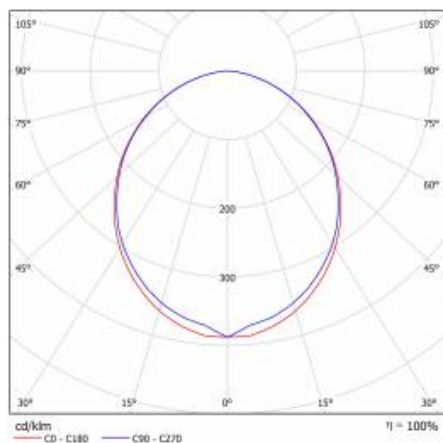

ELEGANTE LED 1136MM 1400LM OPAL DALI IP44 830 (16W)

PODROBNÁ PRODUKTOVÁ KARTA

TABULKA TECHNICKÝCH PARAMETRŮ

Zdroj světla:	LED modul	Odolnost proti nárazu:	IK02
Nominální výkon [W]:	16	Stupeň těsnosti:	IP44/20
Jmenovitý výkon svítidla [W]:	18.20	Montážní verze:	zapuštěné
Jmenovité napájecí napětí [V]:	220-240	Provozní teplota [°C]:	od -17 do +35
Frekvence [Hz]:	50-60	DIMM DALI:	ano
Světelný tok svítidla [lm]:	1400	Včetně příslušenství:	odstín
Světelná účinnost svítidla [lm/W]:	76	Čistá hmotnost [kg]:	2.200
Energetická třída:	F	Index:	388637
Třída ochrany:	I	EAN:	5905963388637
Teplota barvy [K]:	3000	Typ kategorie:	systemy
Index podání barev (Ra):	>80	Verze:	Individuální
SDCM:	≤ 3	Produktová řada:	INDIVIDUÁLNÍ MOŽNOST 16W/8W
Úhel osvětlení [°]:	120	Životnost LED L70B50 [h]:	115000
Materiál difuzoru:	PC	Životnost LED L80B20 [h]:	73000
Typ difuzoru:	OPÁL	Životnost LED L90B10 [h]:	36000
Barva difuzoru:	bílý	Třída ETIM:	EC002892
Materiál karoserie:	hliník	Certifikát CE:	243/2023
Barva těla:	stříbrný	Fotobiologická bezpečnost:	riziková skupina 1 (nízké riziko)
Rozměry (V/Š/H/V) [mm]:	1136/52/66	Záruka [roky]:	5
Instalační rozměry [mm]:	1139/54	Manuál:	Download PDF

SVĚTELNÁ KŘIVKA