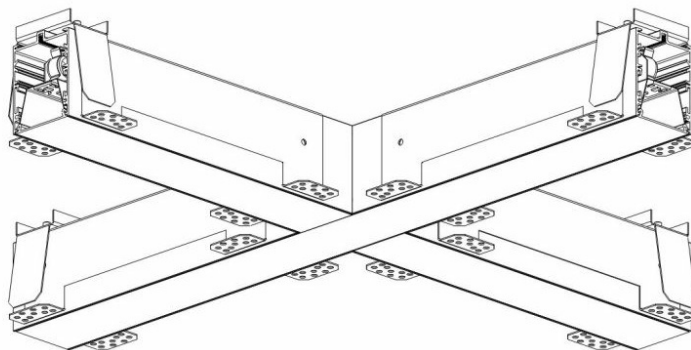

# EELEGANTE SYSTEM LED ŁĄCZNIK X 580X580MM 2400LM OPAL DALI IP40 830 (30W)

PODROBNÁ PRODUKTOVÁ KARTA

## VLASTNOSTI PRODUKTU

Moderní kancelářské svítidlo určené k montáži pod omítku. Poskytuje kombinaci vysokých světelných parametrů a moderního dekorativního efektu. Optická konstrukce byla navržena s použitím duhové clony s vysokou propustností a rovnoměrným rozložením světla. Dostupné systémové spínače umožňují navrhnout skryté světelné linie v různých konfiguracích (T, X, L). Výhodou střež systému je stínidlo bez přípojek do max. délky 25 m. K dispozici je také verze jednotlivých svítidel