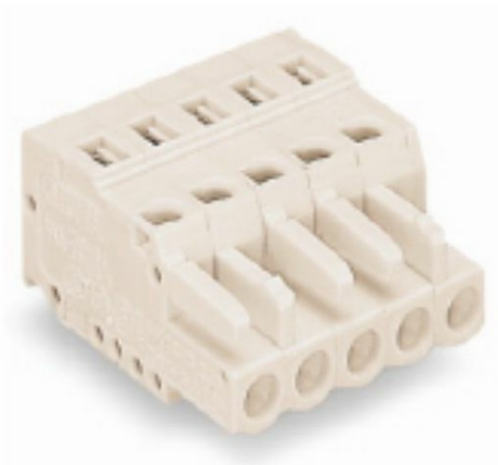

ELEGANTE SYSTEM LED 5PÓLOVÁ ZÁSUVKA

KARTA AKCESORIUM

TECHNICKÉ PARAMETRY

Index: 388750

VLASTNOSTI PRODUKTU

Moderní kancelářské svítidlo určené k montáži pod omítku. Poskytuje kombinaci vysokých světelných parametrů a moderního dekorativního efektu. Optická konstrukce byla navržena s použitím duhové clony s vysokou propustností a rovnoměrným rozložením světla. Dostupné systémové spínače umožňují navrhnout skryté světelné linie v různých konfiguracích (T, X, L). Výhodou střež systému je stínidlo bez přípojek do max. délky 25 m. K dispozici je také verze jednotlivých svítidel