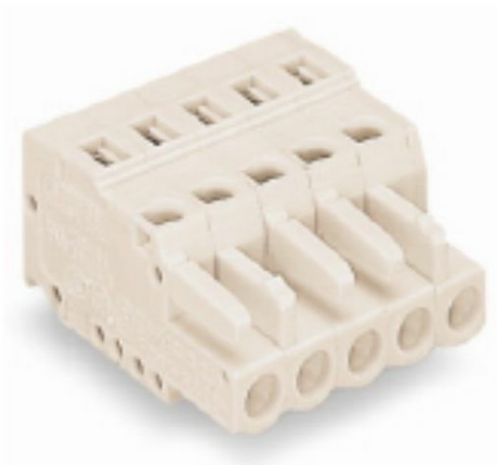

ELEGANTE SYSTEM LED ZÁSUVKA 3 PÓLY

KARTA AKCESORIUM

TECHNICKÉ PARAMETRY

Index: 388743

VLASTNOSTI PRODUKTU

Moderní kancelářské svítidlo určené k montáži pod omítku. Poskytuje kombinaci vysokých světelných parametrů a moderního dekorativního efektu. Optická konstrukce byla navržena s použitím duhové clony s vysokou propustností a rovnoměrným rozložením světla. Dostupné systémové spínače umožňují navrhnout skryté světelné linie v různých konfiguracích (T, X, L). Výhodou střež systému je stínidlo bez přípojek do max. délky 25 m. K dispozici je také verze jednotlivých svítidel