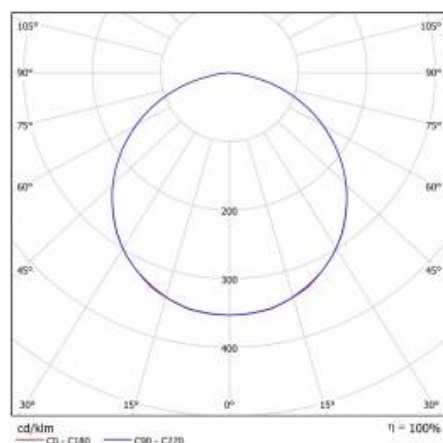

COMPACT LED EVO N 6300LM PLX I KL. IP65 620X620 830 (60W)

PODROBNÁ PRODUKTOVÁ KARTA

TABULKA TECHNICKÝCH PARAMETRŮ

Index:	628375	Stupeň těsnosti:	IP65
Zdroj světla:	LED modul	Montážní verze:	povrchová montáž
Nominální výkon [W]:	60	Provozní teplota [°C]:	od -20 do +25
Jmenovité napájecí napětí [V]:	220-240	Čistá hmotnost [kg]:	3.450
Frekvence [Hz]:	50-60	Záruka [roky]:	5
Světelný tok svítidla [lm]:	6300	Certifikát CE:	357/2023
Světelná účinnost svítidla [lm/W]:	96	Atest PZH:	B-BK-60212-0070/20 B-BK-60212-0042/20
Energetická třída:	E	EAN:	5905963628375
Třída ochrany:	I	Typ kategorie:	rastry
Teplota barvy [K]:	3000	Rozsah napětí AC [V]:	198 - 264
Index podání barev (Ra):	>80	Rozsah napětí DC[V]:	176 – 280
SDCM:	≤ 3	Životnost LED L70B50 [h]:	115000
Účinnost:	0.90	Životnost LED L80B20 [h]:	72000
Materiál difuzoru:	PC	Manuál:	Download PDF
Typ difuzoru:	OPÁL	Životnost LED L90B10 [h] [h]:	35000
Barva difuzoru:	bílý	Třída ETIM:	EC002892
Materiál karoserie:	ABS	Fotobiologická bezpečnost:	riziková skupina 1 (nízké riziko)
Barva těla:	bílý	Jmenovitý výkon svítidla [W]:	65
Rozměry (V/Š/H/V) [mm]:	66/620/620/0	Jmenovitý výkon svítidla Omin [W]:	65
Instalační rozměry [mm]:	525/410	Certifikace ENEC:	PL BBJ/010/2021/M1
Odolnost proti nárazu:	IK07		

SVĚTELNÁ KŘIVKA