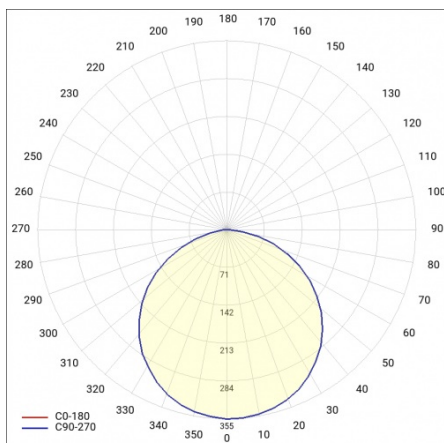

MADERA ALTUS LED EVO 900X900MM 8000LM PLX II KL IP41 CZARNY 830 (88W)

PODROBNÁ PRODUKTOVÁ KARTA

TABULKA TECHNICKÝCH PARAMETRŮ

Index:	703911	Stupeň těsnosti:	IP41
Nominální výkon [W]:	88	Čistá hmotnost [kg]:	20
Teplota barvy [K]:	3000	Certifikát CE:	225/2023
Světelný tok svítidla [lm]:	8000	Typ kategorie:	rastry
Energetická třída:	F	Jmenovitý výkon svítidla Omin [W]:	88
Barva těla:	černá	Třída ETIM:	EC002892
Třída ochrany:	II	Fotobiologická bezpečnost:	riziková skupina 1 (nízké riziko)
Index podání barev (Ra):	>80	Záruka [roky]:	2
SDCM:	≤ 3	Manuál:	Download PDF
Rozměry (V/Š/H/V) [mm]:	900/900/120	Plik LDT:	Download

SVĚTELNÁ KŘIVKA

Datum vytvoření karty: 02 leden 2025

Výrobce si vyhrazuje právo na změny v průběhu zdokonalování výrobku a na konstrukční změny nebo modernizaci prezentovaného výrobku. Svítidlo splňuje požadavky směrnice EU ROHS 2001/65/EU. Produktový list není obchodní nabídkou. *Tolerance parametrů je +/- 10%.

Tento produkt podléhá pravidlům recyklace elektrické a elektronické zařízení

Certifikát CE - č.: 225/2023

Lena Lighting S.A.
ul. Kórnicka 52, 63-000 Środa Wielkopolska
tel. +48 61 28 60 333 (Pn-Pt, 8-16), e-mail: hello@lenalighting.pl, www.lenalighting.pl